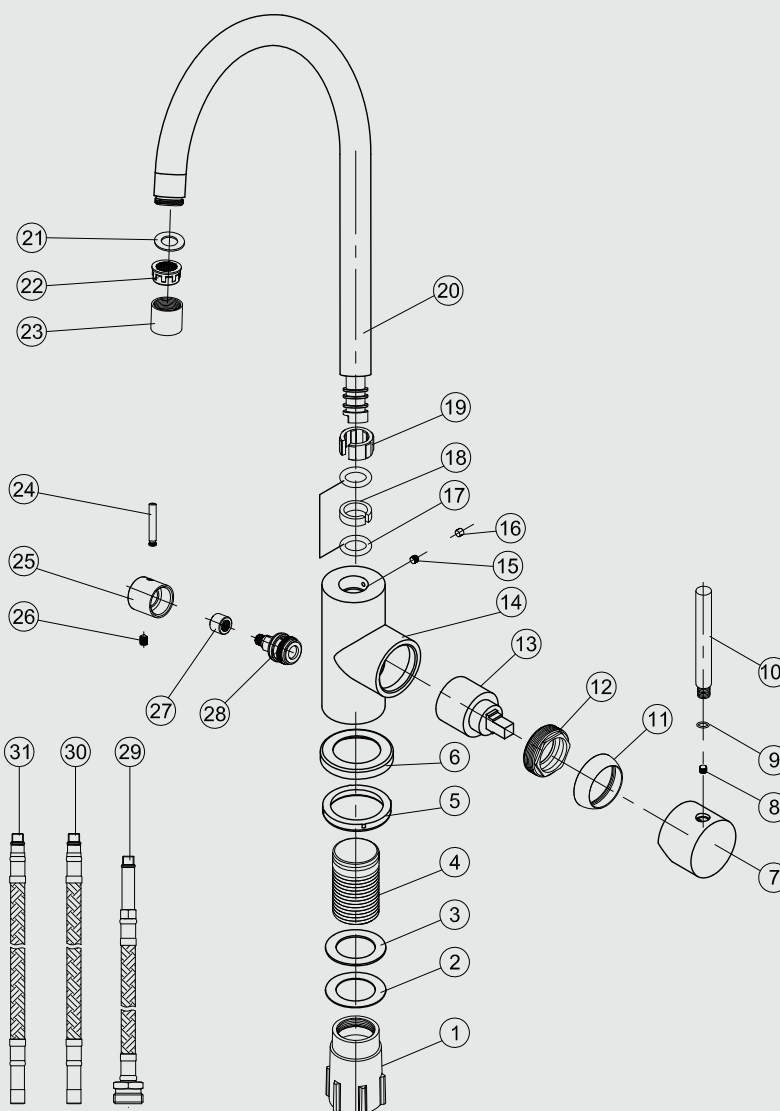

1. 1 Fixing bushing
2. 2 Washer
3. 3 Rubber
4. 4 Threaded tube
5. 5 Base Rubber
6. 6 Base
7. 7 Handle base
8. 8 Inner hex screw
9. 9 O ring
10. 10 Handle bar
11. 11 Cover ring
12. 12 Screw nut
13. 13 Cartridge
14. 14 Body
15. 15 Inner hex screw
16. 16 Decoration rubber
17. 17 O ring
18. 18 C ring
19. 19 C ring
20. 20 Spout
21. 21 O ring
22. 22 Aerator
23. 23 Aerator cover
24. 24 Handle bar
25. 25 Handle base
26. 26 Inner hex screw
27. 27 Splined hub
28. 28 Cartridge
29. 29 Flexible hose
30. 30 Flexible hose
31. 31 Flexible hose

Steel Curve Shadow D

Köksblandare i rostfritt stål. Tidlös klassiker i avskalad tappning med mjukt rundad form.

Art nr	RSK	Pris
30008	8310665	3995:-

Tekniska data:

Håltagning: 35 mm
Vridbar: 110°
Diskmaskinavstängning