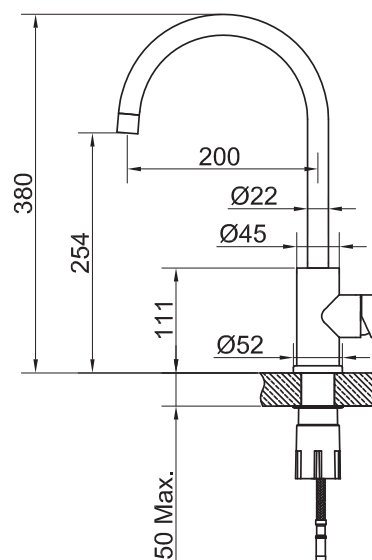

Steel Curve Shadow

Köksblandare i rostfritt stål. Tidlös klassiker i avskalad tappning med mjukt rundad form.

Art nr	RSK	Pris
30003	8310664	2995:-

Tekniska data:
Håltagning: 35 mm
Vridbar: 360°

MÅTT