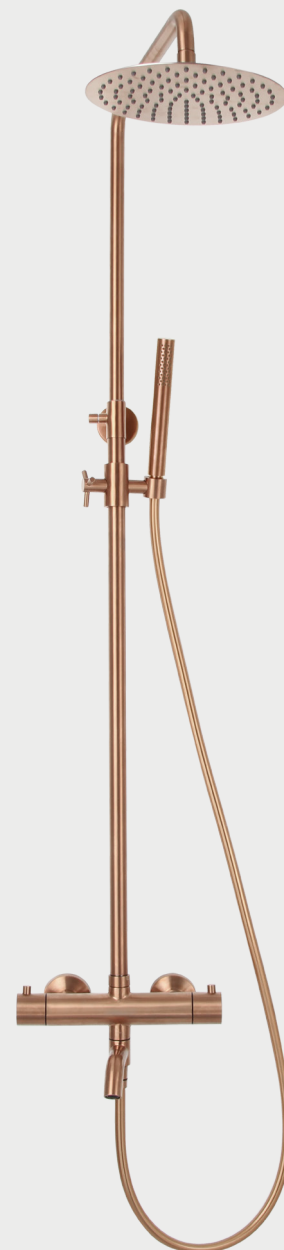

EDITION: 2017-02-24

Steel Pleasure 3 Amber

Brusesæt i rustfrit stål. Brusearmatur med integreret omskifter og badekartud der kan integreres. Slange med antitwist. Tre funktioner: loftbruser, håndbruser og badekartud.

Art nr	RSK	Pris
20027	8282848	13995,-

Tekniske data:

CC 150, excenterkobling til CC 160 medfølger
Justerbar bruserstang: 1000–1440 mm
Justerbart øverste vægbeslag: CC 70–129 mm fra væggen
Bruserslange: 1,5 m
Loftbruser: Ø250 mm
Cylindrisk håndbruser

MÅLE

Typgodkännande
nr: 1354 - 1356