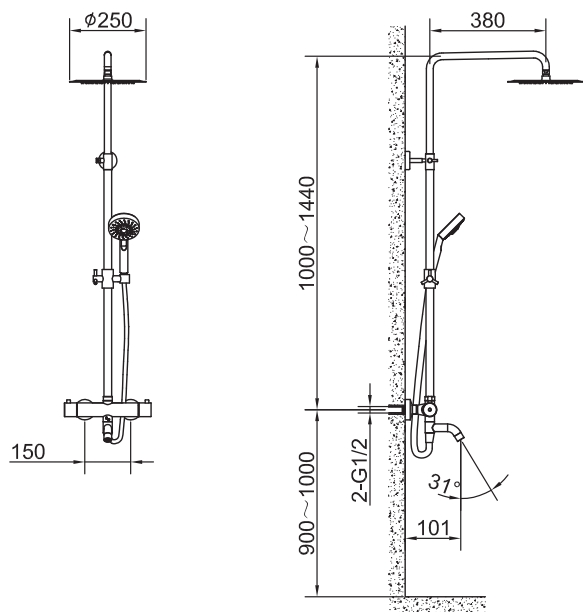

EDITION: 2017-02-24

Steel Pleasure 3 Amber

Brusesæt i rustfrit stål. Brusearmatur med integreret omskifter og badekartud der kan integreres. Slange med antitwist. Tre funktioner: loftbruser, håndbruser og badekartud.

Art nr	RSK	Pris
20027	8282848	13995,-

Tekniske data:

CC 150, excenterkobling til CC 160 medfølger
Justerbar bruserstang: 1000–1440 mm
Justerbart øverste vægbeslag: CC 70–129 mm fra væggen
Bruserslange: 1,5 m
Loftbruser: Ø250 mm
Cylindrisk håndbruser

MÅLE

Typgodkännande
nr: 1354 - 1356