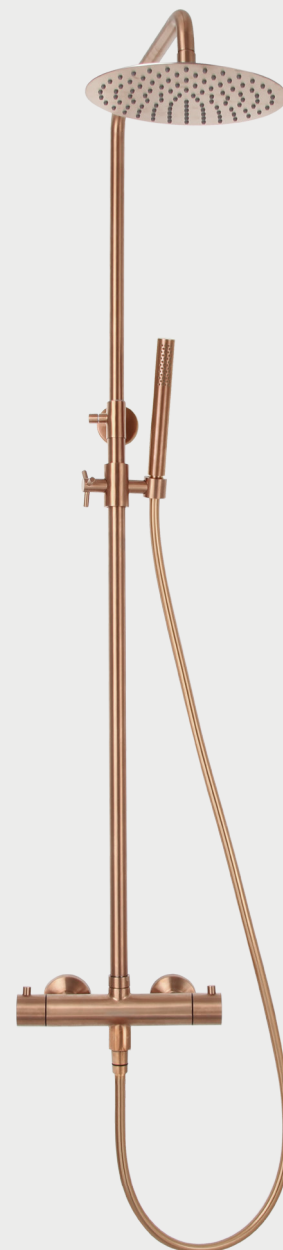

Steel Pleasure 2 Amber

Brusesæt i rustfrit stål. Brusearmatur med integreret omskifter. Slange med antitwist. To funktioner: loftbruser og håndbruser. Sæbehylde er ekstraudstyr.

Art nr	RSK	Pris
20017	8282846	12995,-

Tekniske data:

CC 150, excenterkobling til CC 160 medfølger
Justerbar bruserstang: 1000–1440 mm
Justerbart øverste vægbeslag: CC 70–129 mm fra væggen
Bruserslange: 1,5 m
Loftbruser: Ø250 mm
Cylindrisk håndbruser

MÅLE

Typgodkännande
nr: 1354 - 1356