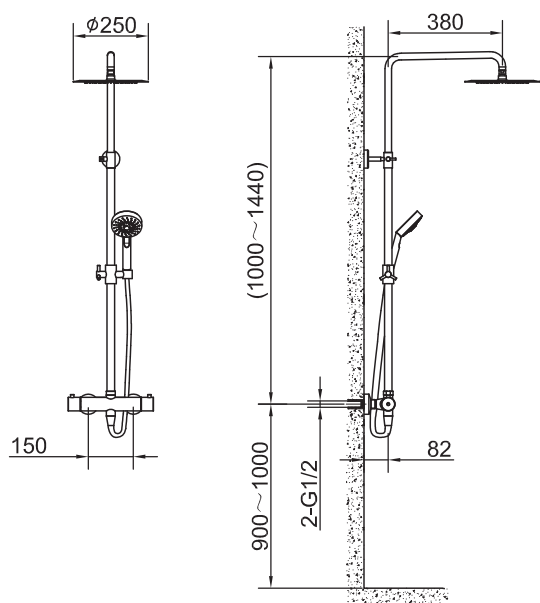

Steel Pleasure 2 Amber

Brusesæt i rustfrit stål. Brusearmatur med integreret omskifter. Slange med antitwist. To funktioner: loftbruser og håndbruser. Sæbehylde er ekstraudstyr.

Art nr	RSK	Pris
20017	8282846	12995,-

Tekniske data:

CC 150, excenterkobling til CC 160 medfølger
Justerbar bruserstang: 1000–1440 mm
Justerbart øverste vægbeslag: CC 70–129 mm fra væggen
Bruserslange: 1,5 m
Loftbruser: Ø250 mm
Cylindrisk håndbruser

MÅLE

Typgodkännande
nr: 1354 - 1356