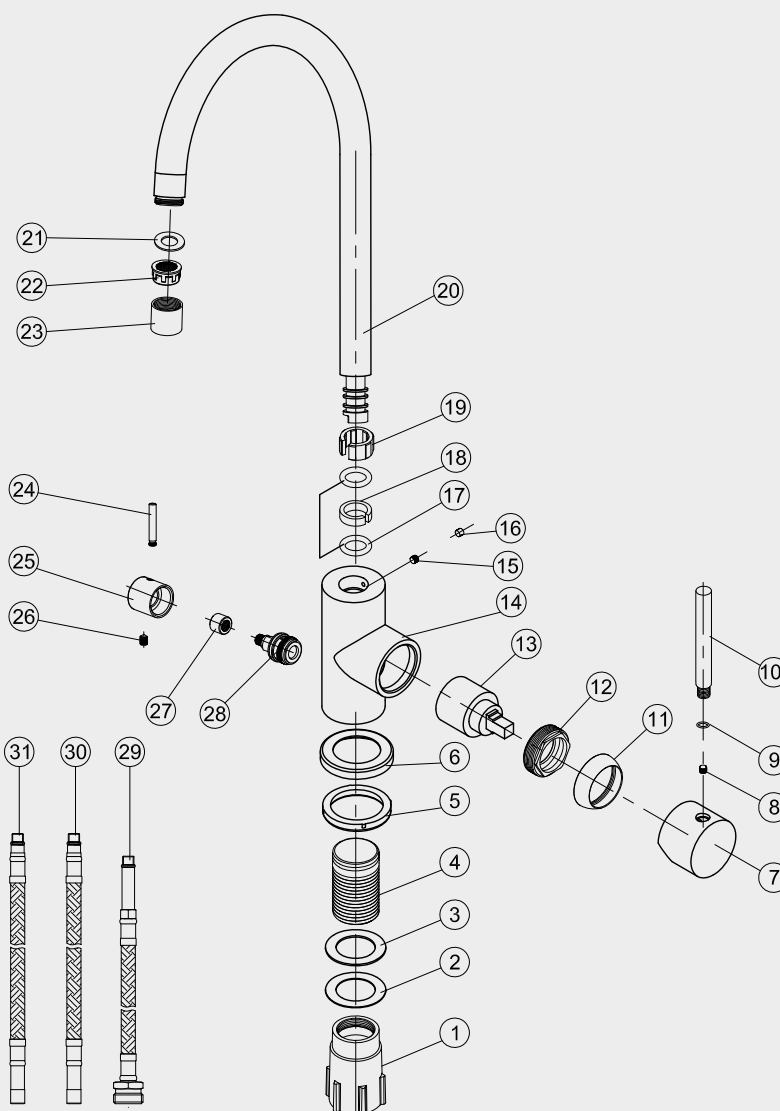

1. 1 Fixing bushing
2. 2 Washer
3. 3 Rubber
4. 4 Threaded tube
5. 5 Base Rubber
6. 6 Base
7. 7 Handle base
8. 8 Inner hex screw
9. 9 O ring
10. 10 Handle bar
11. 11 Cover ring
12. 12 Screw nut
13. 13 Cartridge
14. 14 Body
15. 15 Inner hex screw
16. 16 Decoration rubber
17. 17 O ring
18. 18 C ring
19. 19 C ring
20. 20 Spout
21. 21 O ring
22. 22 Aerator
23. 23 Aerator cover
24. 24 Handle bar
25. 25 Handle base
26. 26 Inner hex screw
27. 27 Splined hub
28. 28 Cartridge
29. 29 Flexible hose
30. 30 Flexible hose
31. 31 Flexible hose

Steel Curve Amber D

Köksblandare i rostfritt stål. Tidlös klassiker i avskalad tappning med mjukt rundad form.

Art nr	RSK	Pris
30007	8310434	3795:-

Tekniska data:

Håltagning: 35 mm
Vridbar: 110°
Diskmaskinavstängning