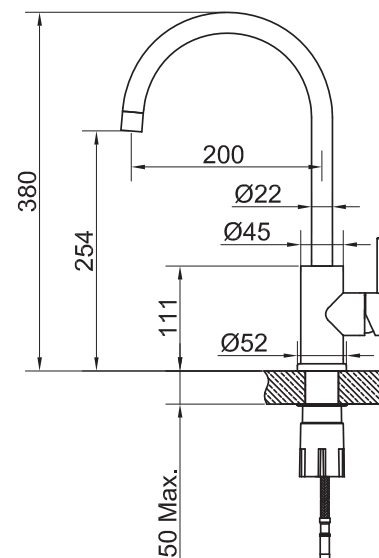

Steel Curve Sand

Köksblandare i rostfritt stål. Tidlös klassiker i avskalad tappning med mjukt rundad form.

Art nr	RSK	Pris
30001	8310537	2795:-

Tekniska data:
Håltagning: 35 mm
Vridbar: 360°

MÅTT