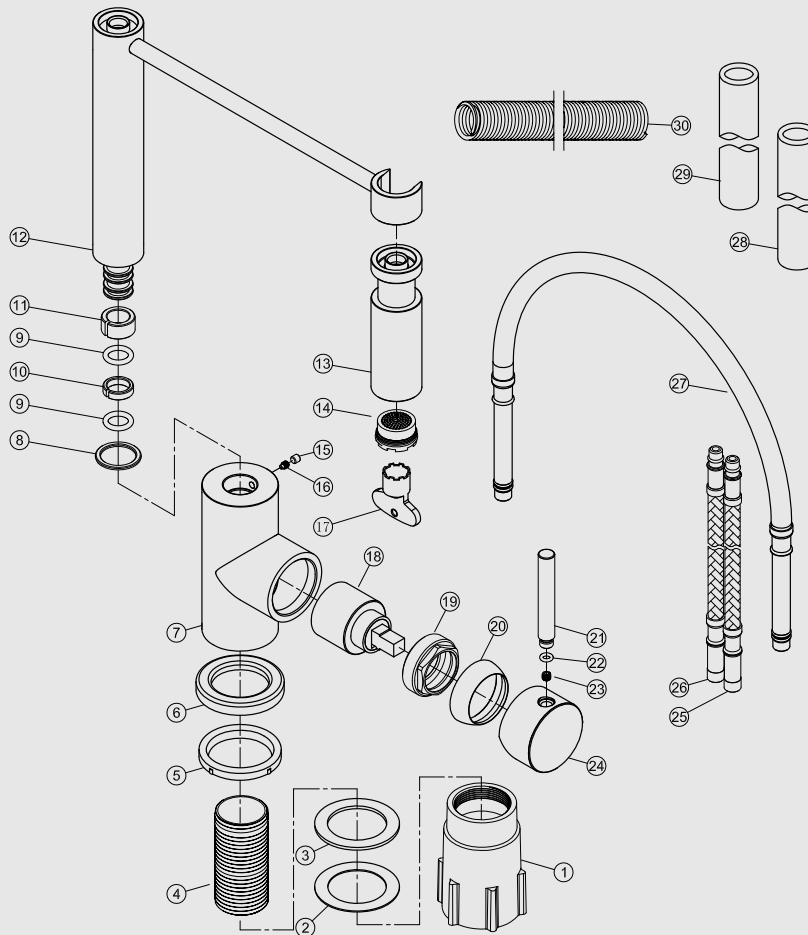

Edition: 2021-05-26

1. 1 Fixing bushing
2. 2 Washer
3. 3 Rubber
4. 4 Threaded tube
5. 5 Base Rubber
6. 6 Base
7. 7 Body
8. 8 O ring
9. 9 O ring
10. 10 C ring
11. 11 C ring
12. 12 Bottom spout
13. 13 Spout head
14. 14 Aerator
15. 15 Decoration rubber
16. 16 Inner hex screw
17. 17 M24Wrench
18. 18 Cartridge
19. 19 Screw nut
20. 20 Cover ring
21. 21 Handle bar
22. 22 O ring
23. 23 Inner hex screw
24. 24 Handle base
25. 25 Flexible hose
26. 26 Flexible hose
27. 27 Spout hose
28. 28 Color hose
29. 29 Color hose
30. 30 Spring hose

Steel Pro

Köksblandare i rostfritt stål med löstagbart munstycke. Levereras med rostfri stålfjäder som standard. Matt svart och matt vit dekorgummisläng medföljer och är lätt att byta.

Art nr RSK
.....
30080 8318328
.....

Tekniska data:
Håltagning: 35 mm
Vridbar: 360°