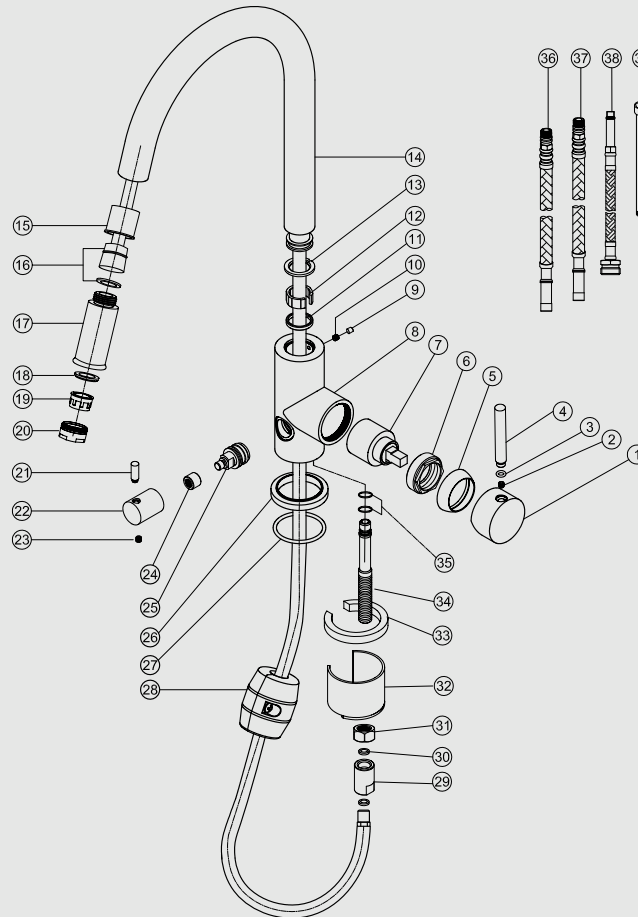

Edition: 2021-05-26

- 1 Handle base
- 2 Inner hex screw
- 3 O ring
- 4 Handle bar
- 5 Decoration cover
- 6 Screw nut
- 7 Cartridge
- 8 Body
- 9 Decoration rubber
- 10 Inner hex screw
- 11 O ring
- 12 C ring
- 13 C ring
- 14 Spout
- 15 Bushing
- 16 Hose
- 17 Spout head
- 18 O ring
- 19 Aerator
- 20 Aerator cover
- 21 Handle bar
- 22 Handle base
- 23 Inner hex screw
- 24 Splined hub
- 25 Cartridge
- 26 Base Rubber
- 27 O ring
- 28 Weight
- 29 Connector
- 30 Plane ring-sealing
- 31 Nut
- 32 Fixing sheet
- 33 Rubber
- 34 Connector tube
- 35 O ring
- 36 Flexible hose
- 37 Flexible hose
- 38 Hose
- 39 Tool

## Steel Access Sand D

Köksblandare i rostfritt stål med utdragbart munstycke som förenklar rengöring av disk och diskho. Tidlös form med smarta funktioner.

**Art nr RSK**

30046 8310436

**Tekniska data:**

Håltagning: 38 mm

Vridbar: 360°

Diskmaskinsavstängning