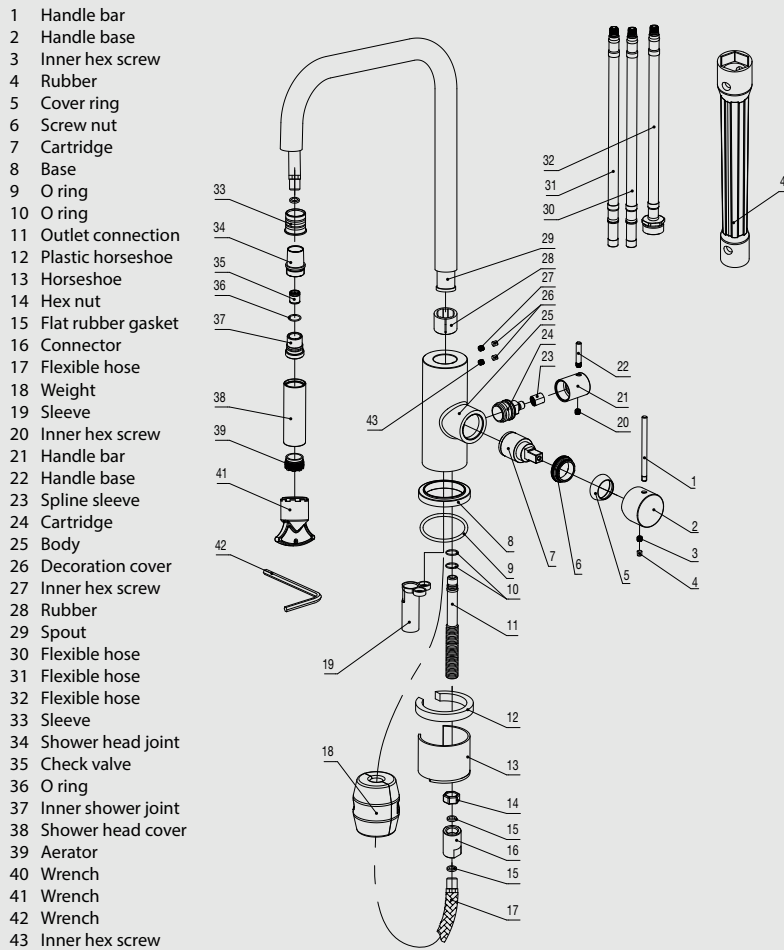

Edition: 2021-05-26

1. 1 Handle bar
2. 2 Handle base
3. 3 Inner hex screw
4. 4 Rubber
5. 5 Cover ring
6. 6 Screw nut
7. 7 Cartridge
8. 8 Base
9. 9 O ring
10. 10 O ring
11. 11 Outlet connection
12. 12 Plastic horseshoe
13. 13 Horseshoe
14. 14 Hex nut
15. 15 Flat rubber gasket
16. 16 Connector
17. 17 Flexible hose
18. 18 Weight
19. 19 Sleeve
20. 20 Inner hex screw
21. 21 Handle bar
22. 22 Handle base
23. 23 Spline sleeve
24. 24 Cartridge
25. 25 Body
26. 26 Decoration cover
27. 27 Inner hex screw
28. 28 Rubber
29. 29 Spout
30. 30 Flexible hose
31. 31 Flexible hose
32. 32 Flexible hose
33. 33 Sleeve
34. 34 Shower head joint
35. 35 Check valve
36. 36 O ring
37. 37 Inner shower joint
38. 38 Shower head cover
39. 39 Aerator
40. 40 Wrench
41. 41 Wrench
42. 42 Wrench
43. 43 Inner hex screw

Steel Accent Square D

Köksblandare i rostfritt stål med utdragbart munstycke som förenklar rengöring av disk och diskho. Mjuka minimalistiska former, slimmade utförande, och smarta funktioner.

Art nr RSK
.....
30115 8311230
.....

Tekniska data:
Håltagning: 38 mm
Vridbar: 110°
Med diskmaskinsavstängning