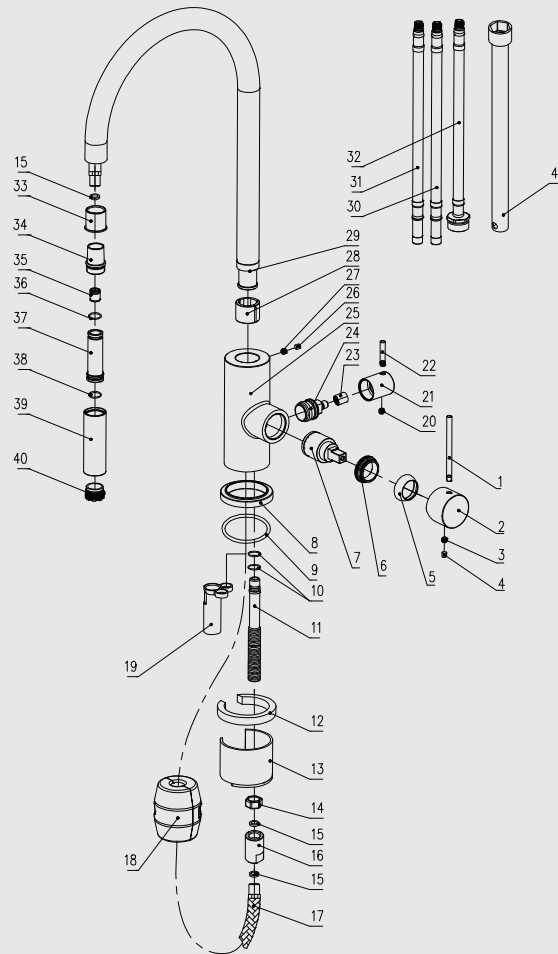

Edition: 2021-05-26

1. 1 Handle bar
2. 2 Handle base
3. 3 inner hex screw
4. 4 Decoration rubber
5. 5 Decoration cover
6. 6 Screw nut
7. 7 Cartridge
8. 8 Base
9. 9 O ring
10. 10 O ring
11. 11 Connector hose
12. 12 Rubber
13. 13 Fixing sheet
14. 14 Nut
15. 15 Plane ring-sealing
16. 16 Connector
17. 17 Flexible hose
18. 18 Weight
19. 19 Splined hub
20. 20 Inner hex screw
21. 21 Handle base
22. 22 Handle bar
23. 23 Drive gear
24. 24 Cartridge
25. 25 Body
26. 26 Decoration rubber
27. 27 Inner hex screw
28. 28 C ring
29. 29 Spout
30. 30 Flexible hose
31. 31 Flexible hose
32. 32 Flexible hose
33. 33 Bushing
34. 34 Pull out connector
35. 35 Check valve
36. 36 O ring
37. 37 Inner hose
38. 38 O ring
39. 39 Nozzle body
40. 40 Aerator
41. 41 Tool

Steel Accent Sand D

Köksblandare i rostfritt stål med utdragbart munstycke som förenklar rengöring av disk och diskho. Slimmat utförande, modern design och smarta funktioner.

Art nr RSK

30106 8310661