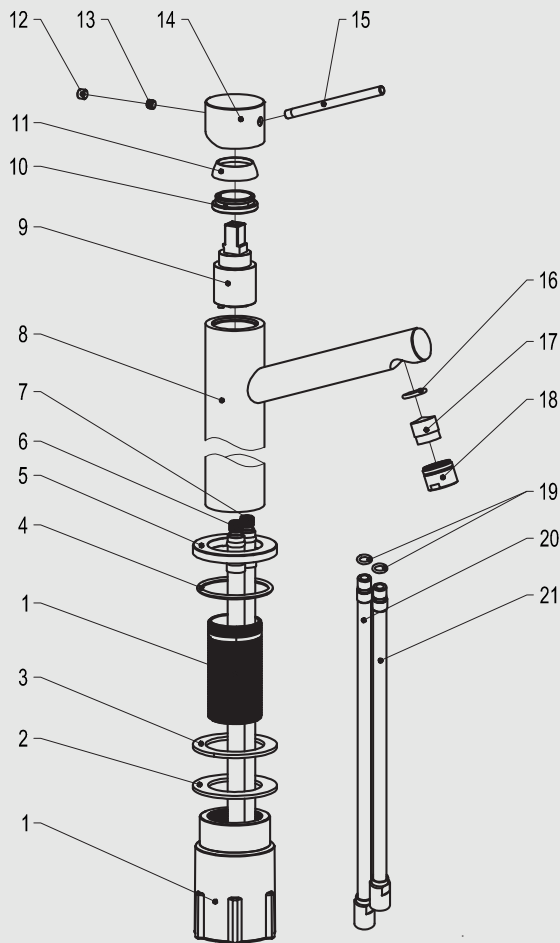

Edition: 2021-05-26

- 1 Fixing bushing
- 3 Washer
- 2 Washer
- 5 O ring
- 6 Base
- 7 Flexible hose
- 8 Flexible hose
- 9 Body
- 10 Cartridge
- 11 Screw nut
- 12 Cover ring
- 13 Rubber
- 14 Inner hex screw
- 15 Handle base
- 16 Handle bar
- 17 O ring
- 18 Aerator cover
- 19 Aerator
- 20 Long connective pipe
- 21 Short Connect pipe

## Vector High Coal

Tvättställsblandare i rostfritt stål. Hög modell passar till fristående tvättställ.

Art nr **RSK**

12242 8278240

**Tekniska data:**

Håltagning: 35 mm