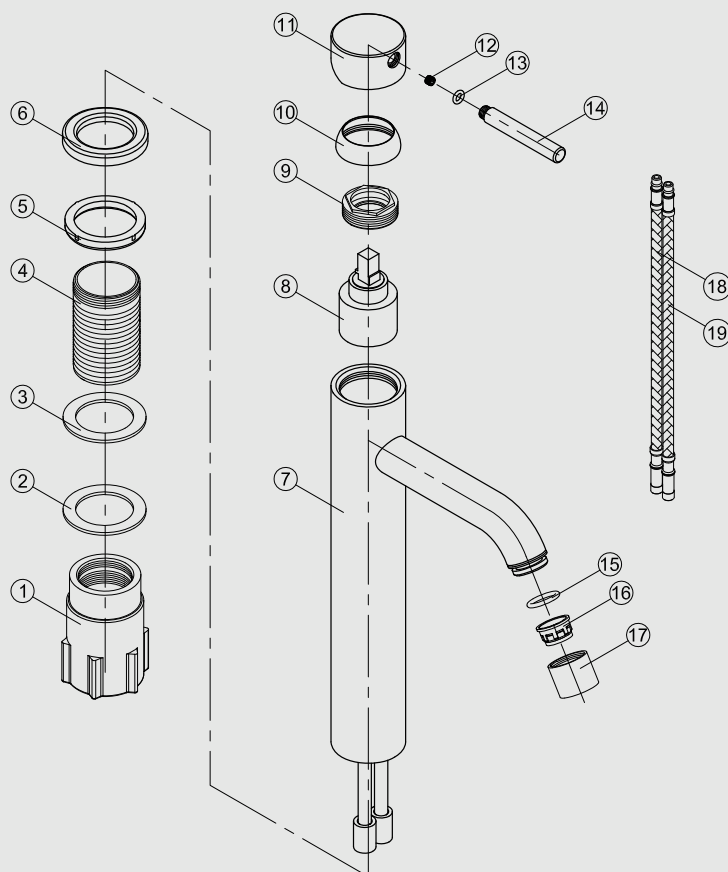

1. 1 Fixing bushing
2. 2 Washer
3. 3 Rubber
4. 4 Threaded tube
5. 5 Base Rubber
6. 6 Base
7. 7 Body
8. 8 Cartridge
9. 9 Screw nut
10. 10 Cover ring
11. 11 Handle base
12. 12 Inner hex screw
13. 13 O ring
14. 14 Handle bar
15. 15 O ring
16. 16 Aerator
17. 17 Aerator cover
18. 18 Flexible hose
19. 19 Flexible hose

Steel Wave High Shadow

Tvättställsblandare i rostfritt stål. Med rund kropp och böjd pip. Hög modell, passar till fristående tvättställ.

Art nr **RSK**

10018 8277784