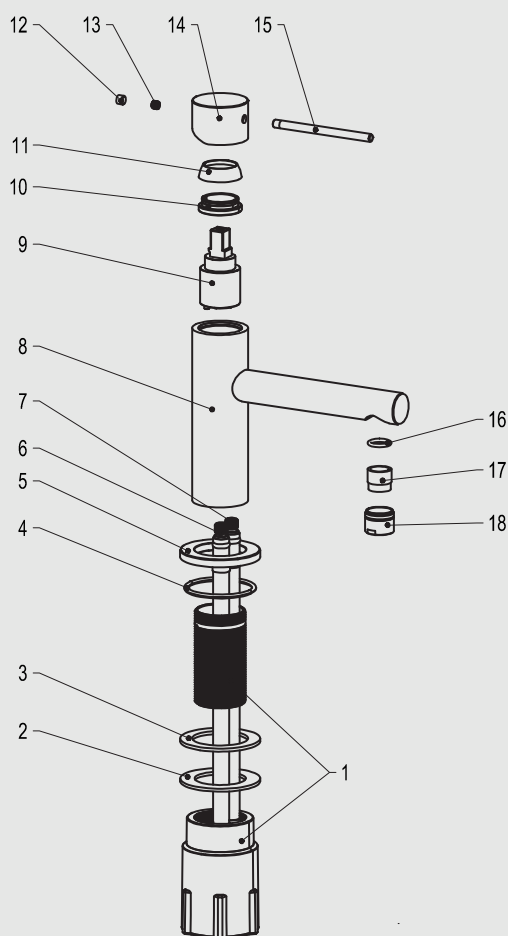

Edition: 2021-05-26

- 1 Fixing bushing
- 2 Washer
- 3 Threaded tube
- 4 O ring
- 5 Base
- 6 Flexible hose
- 7 Flexible hose
- 8 Body
- 9 Cartridge
- 10 Screw nut
- 11 Cover ring
- 12 Rubber
- 13 Inner hex screw
- 14 Handle base
- 15 Handle bar
- 16 O ring
- 17 Aerator cover
- 18 Aerator

## Steel Vertex Amber

Tvättställsblandare i rostfritt stål. Med rund kropp, rak pip och slimmata utförande.

Art nr **RSK**

10227 8278243

**Tekniska data:**

Håltagning: 35 mm