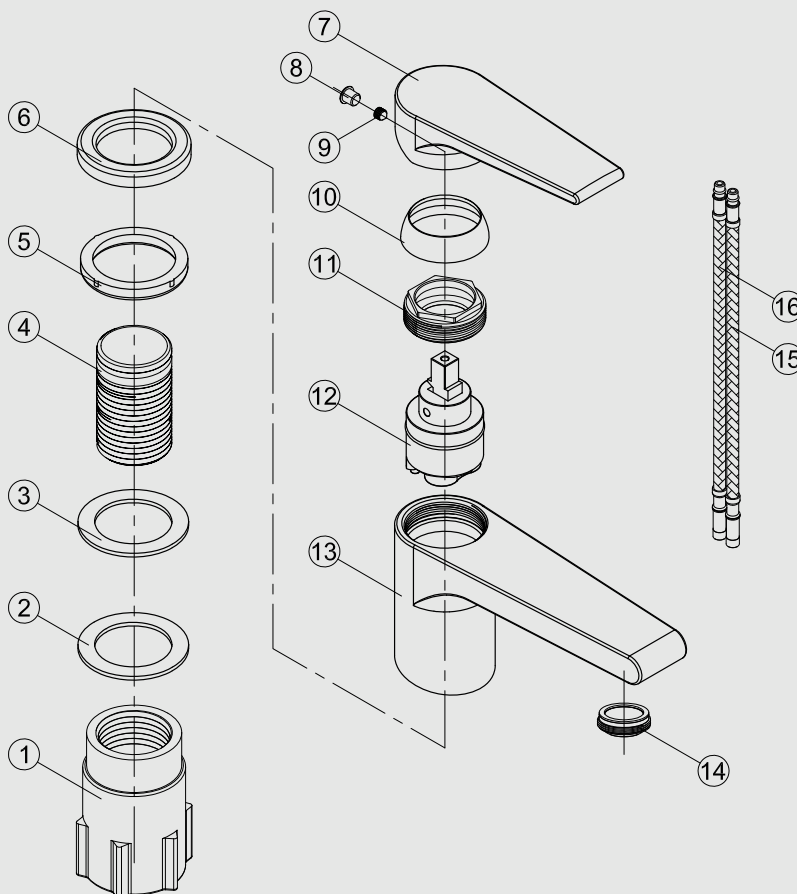

Edition: 2021-05-26

1. 1 Fixing bushing
2. 2 Washer
3. 3 Rubber
4. 4 Threaded tube
5. 5 Base Rubber
6. 6 Base
7. 7 Handle
8. 8 Decoration cover
9. 9 Inner hex screw
10. 10 Cover ring
11. 11 Screw nut
12. 12 Cartridge
13. 13 Body
14. 14 Aerator
15. 15 Flexible hose
16. 16 Flexible hose

Steel Speed Shadow

Tvättställsblandare i rostfritt stål. Låg och bakåtlutande design.

Art nr **RSK**

10068 8277821

Tekniska data:

Håltagning: 35 mm