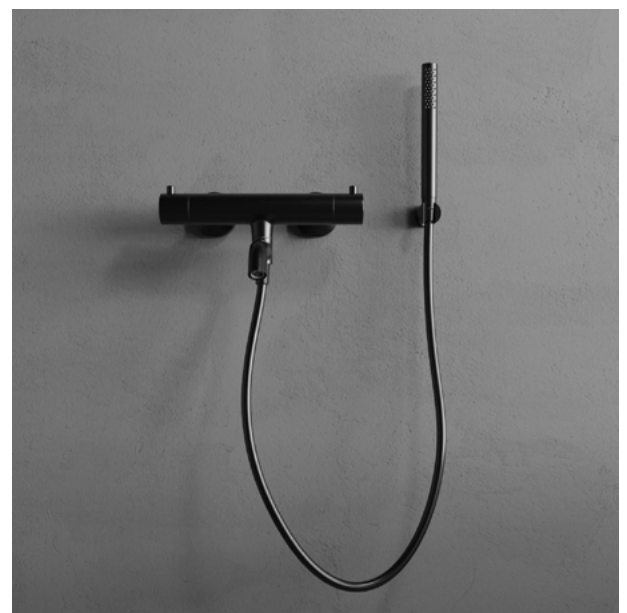

Typgodkännande nr: 1354 - 1356