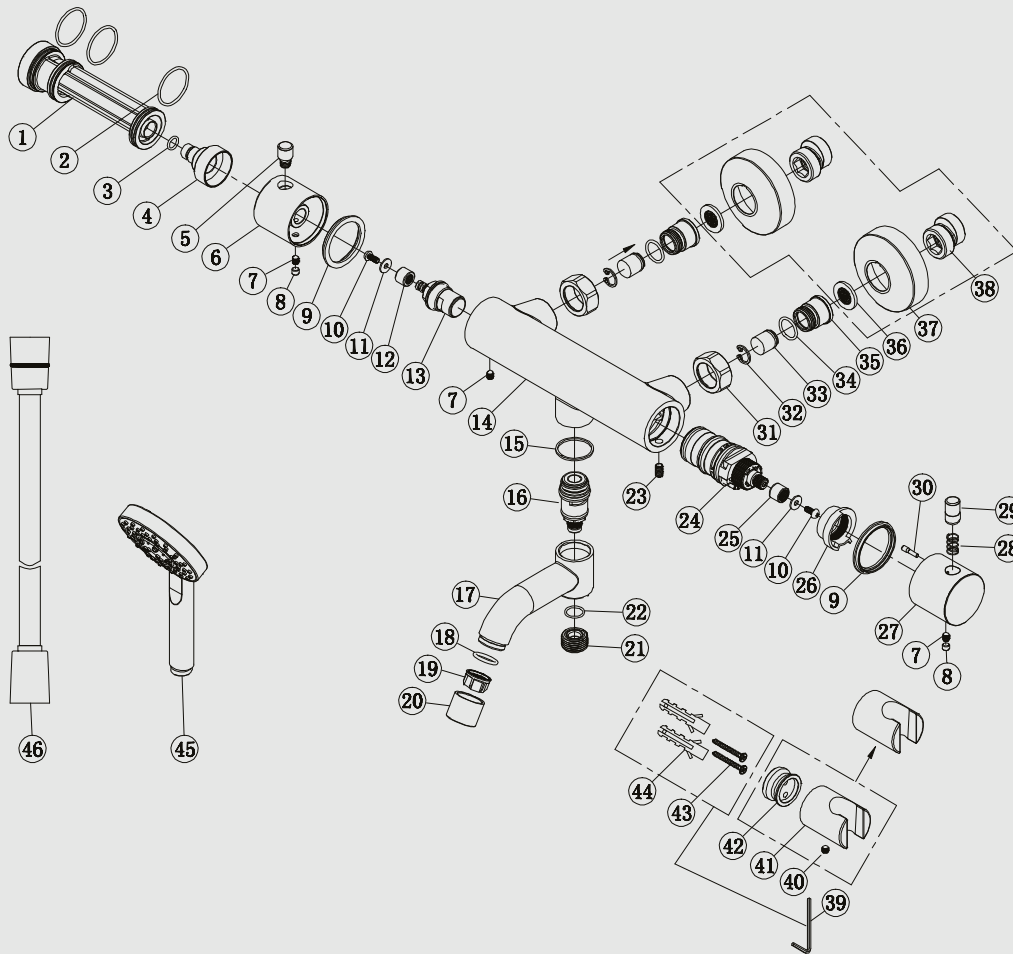

Edition: 2021-05-26

1. 1 Core of body
2. 2 o ring
3. 3 o ring
4. 4 house for cartridge
5. 5 handwheel bar
6. 6 handwheel
7. 7 inner hex screw
8. 8 separation rubber
9. 9 spring washer
10. 10 round screw nut
11. 11 washer
12. 12 splined hub
13. 13 cartridge
14. 14 body
15. 15 washer
16. 16 spout cartridge
17. 17 bath spout
18. 18 o ring
19. 19 aerator
20. 20 aerator cover
21. 21 connector
22. 22 o ring
23. 23 inner hex screw
24. 24 thermostatic cartridge
25. 25 drive gear
26. 26 temp. limiting ring
27. 27 therm. handwheel
28. 28 button spring
29. 29 handwheel button
30. 30 handwheel plug
31. 31 foot nut
32. 32 c ring
33. 33 check valve
34. 34 o ring
35. 35 connector
36. 36 G3/4 washer
37. 37 decoration cover
38. 38 connector
39. 39 inner hex spanner
40. 40 inner hex screw
41. 41 holder body
42. 42 fixing base
43. 43 screw
44. 44 plastic screw
45. 45 handshower
46. 46 shower hose

Steel Pleasure 4 Shadow

Badkarsblandare i rostfritt stål med 1,5 m duschslang, handdusch och handduschfäste. Termostatblandare med integrerad omkastare och infällbar badkarspip. Slang anti-twist. Två funktioner: handdusch och badkarspip.

Art nr RSK
.....
20048 8362070
.....

Tekniska data:

CC 150, excentrar för CC 160 medföljer
Duschslang: 1,5 m