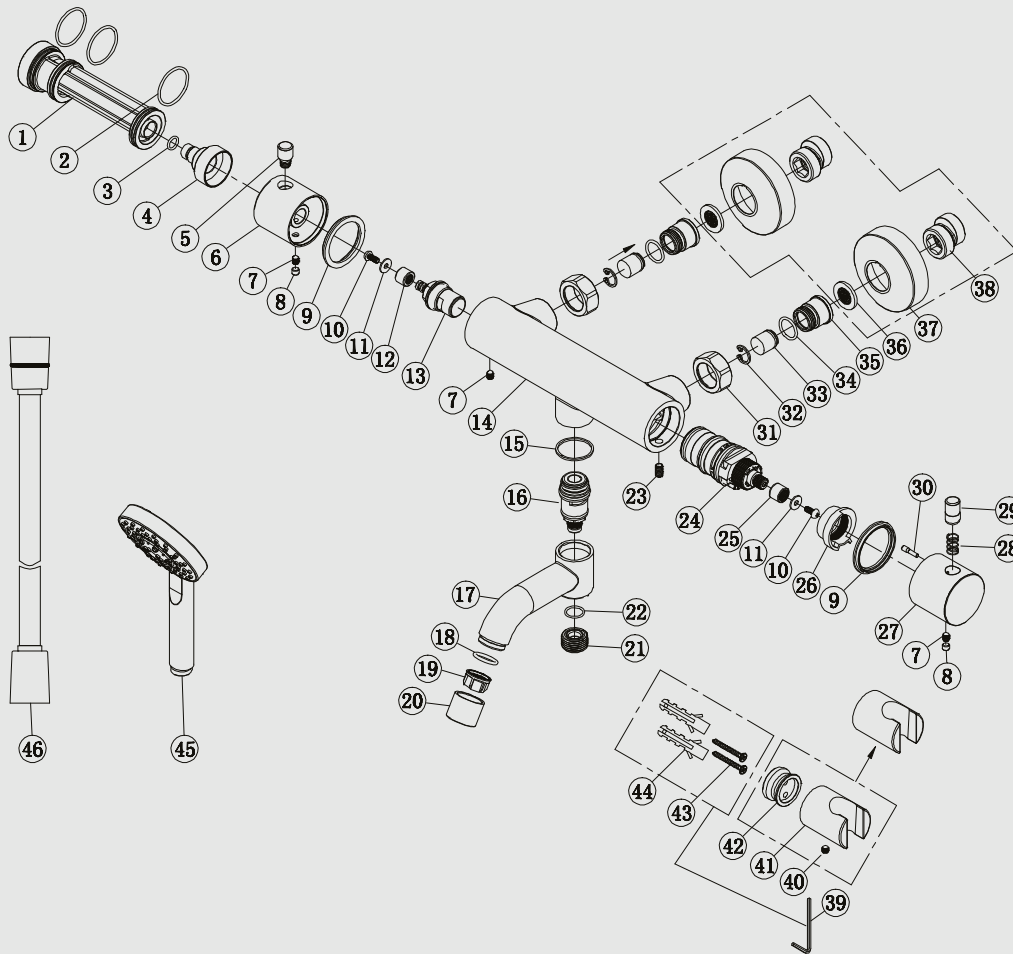

Edition: 2021-05-26

1. 1 Core of body
2. 2 o ring
3. 3 o ring
4. 4 house for cartridge
5. 5 handwheel bar
6. 6 handwheel
7. 7 inner hex screw
8. 8 decoration rubber
9. 9 spring washer
10. 10 round screw nut
11. 11 washer
12. 12 splined hub
13. 13 cartridge
14. 14 body
15. 15 washer
16. 16 spout cartridge
17. 17 bath spout
18. 18 o ring
19. 19 aerator
20. 20 aerator cover
21. 21 connector
22. 22 o ring
23. 23 inner hex screw
24. 24 thermostatic cartridge
25. 25 drive gear
26. 26 temp. limiting ring
27. 27 therm. handwheel
28. 28 button spring
29. 29 handwheel button
30. 30 handwheel plug
31. 31 foot nut
32. 32 c ring
33. 33 check valve
34. 34 o ring
35. 35 connector
36. 36 G3/4 washer
37. 37 decoration cover
38. 38 connector
39. 39 inner hex spanner
40. 40 inner hex screw
41. 41 holder body
42. 42 fixing base
43. 43 screw
44. 44 plastic screw
45. 45 handshower
46. 46 shower hose

Steel Pleasure 4 Sand

Badkarsblandare i rostfritt stål med 1,5 m duschslang, handdusch och handduschfäste. Termostatblandare med integrerad omkastare och infällbar badkarspip. Slang anti-twist. Två funktioner: handdusch och badkarspip.

Art nr RSK
.....
20046 8362068
.....

Tekniska data:

CC 150, excentrar för CC 160 medföljer
Duschslang: 1,5 m