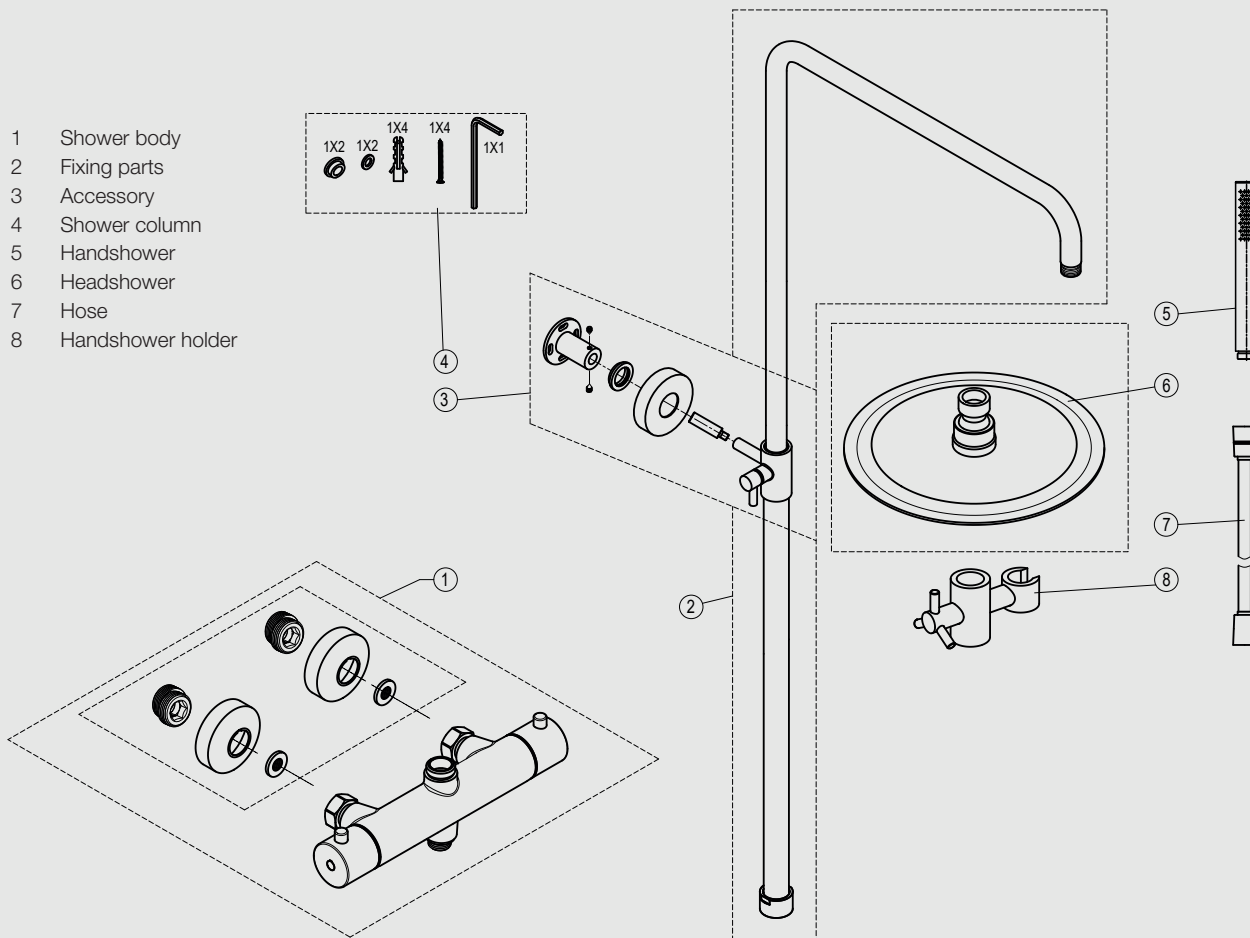

Edition: 2021-05-26

1. 1 Shower body
2. 2 Fixing parts
3. 3 Accessory
4. 4 Shower column
5. 5 Handshower
6. 6 Headshower
7. 7 Hose
8. 8 Handshower holder

Steel Pleasure 2 Shadow

Takduschset i rostfritt stål. Termostatblandare med integrerad omkastare. Slang anti-twist. Två funktioner: takdusch och handdusch.

Art nr RSK

20018 8282879

Tekniska data:

CC 150, excentrar för CC 160 medföljer
Justerbar duschstång: 970–1360 mm
Justerbart övre väggfäste: 70–129 mm från väggen
Duschsling: 1,5 m
Takdusch: Ø250 mm