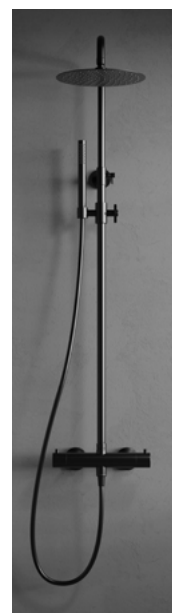

Typgodkännande nr: 1354 - 1356