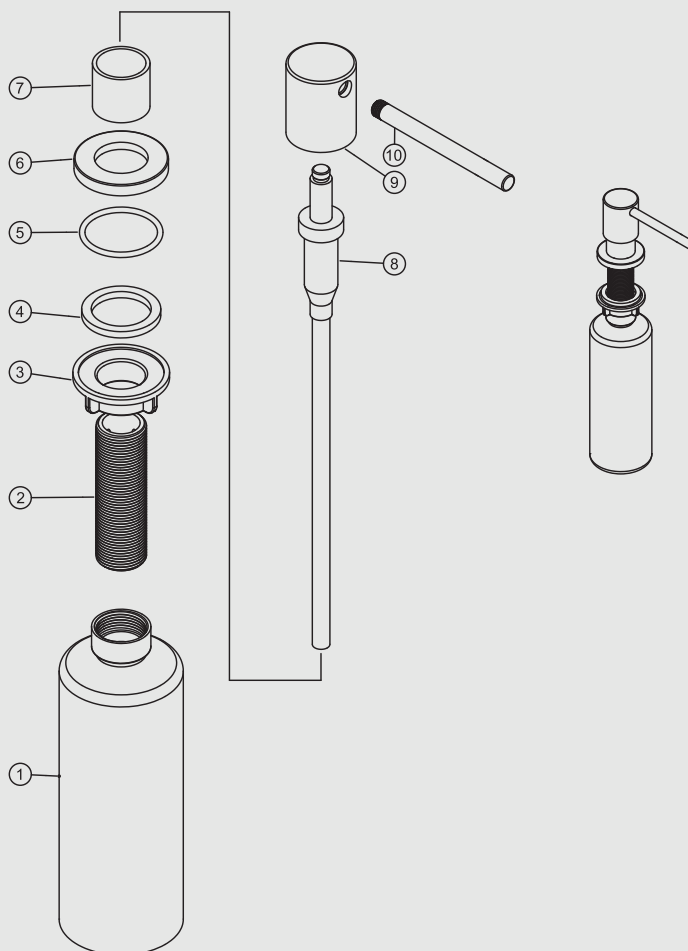

Edition: 2021-05-26

- 1 Bottle
- 2 Thread
- 3 Nut
- 4 Washer
- 5 O ring
- 6 Base
- 7 Housing
- 8 Pump body
- 9 Soap dispenser head
- 10 Soap dispenser spout

Steel Clean Dispenser Sand

Diskmedelpump i rostfritt stål. Modern design som matchar blandaren. Enkel påfyllning från ovsidan.

Art nr RSK

35001 8507801

Tekniska data:

Håltagning: 26 mm

Justerbar: 0-40 mm

Volym: 300 ml