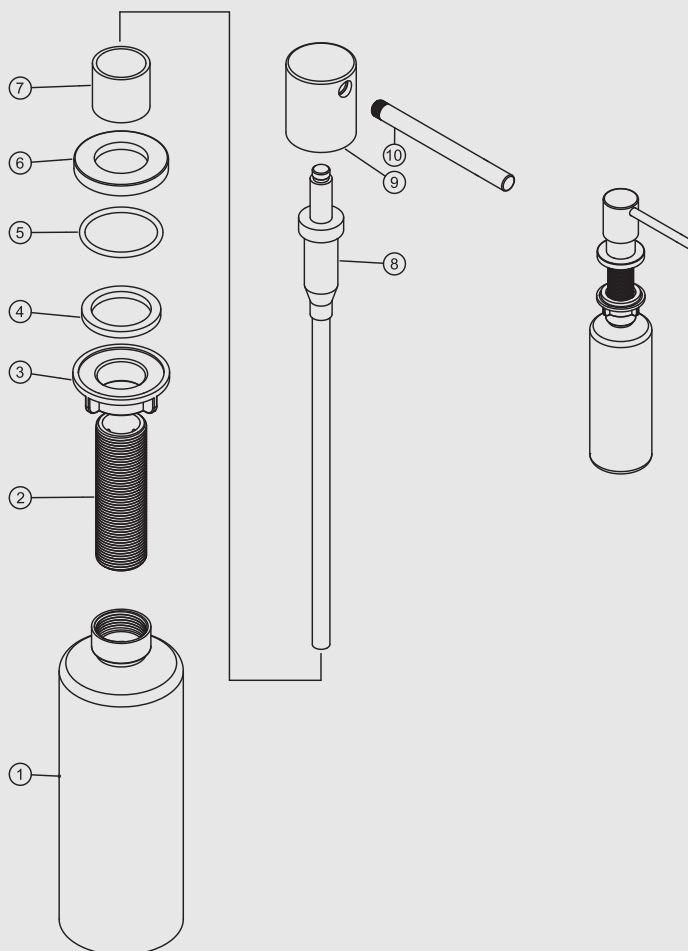

Edition: 2021-05-26

- 1 Bottle
- 2 Thread
- 3 Nut
- 4 Washer
- 5 O ring
- 6 Base
- 7 Housing
- 8 Pump body
- 9 Soap dispenser head
- 10 Soap dispenser spout

Steel Clean Dispenser

Diskmedelpump i rostfritt stål. Modern design som matchar blandaren. Enkel påfyllning från ovsidan.

Art nr RSK

35000 8507800

Tekniska data:

Håltagning: 26 mm

Justerbar: 0-40 mm

Volym: 300 ml