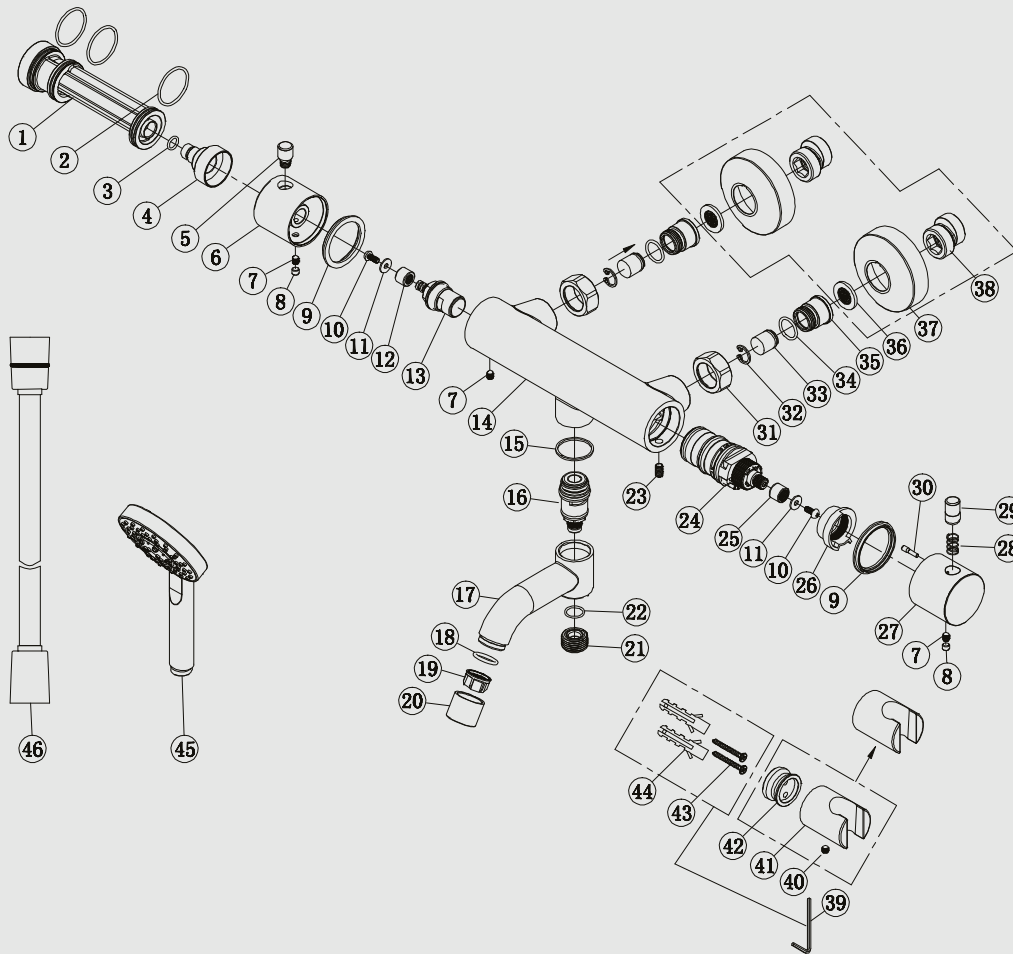

Edition: 2021-05-26

1. 1 Core of body
2. 2 o ring
3. 3 o ring
4. 4 house for cartridge
5. 5 handwheel bar
6. 6 handwheel
7. 7 inner hex screw
8. 8 separation rubber
9. 9 spring washer
10. 10 round screw nut
11. 11 washer
12. 12 splined hub
13. 13 cartridge
14. 14 body
15. 15 washer
16. 16 spout cartridge
17. 17 bath spout
18. 18 o ring
19. 19 aerator
20. 20 aerator cover
21. 21 connector
22. 22 o ring
23. 23 inner hex screw
24. 24 thermostatic cartridge
25. 25 drive gear
26. 26 temp. limiting ring
27. 27 therm. handwheel
28. 28 button spring
29. 29 handwheel button
30. 30 handwheel plug
31. 31 foot nut
32. 32 c ring
33. 33 check valve
34. 34 o ring
35. 35 connector
36. 36 G3/4 washer
37. 37 decoration cover
38. 38 connector
39. 39 inner hex spanner
40. 40 inner hex screw
41. 41 holder body
42. 42 fixing base
43. 43 screw
44. 44 plastic screw
45. 45 handshower
46. 46 shower hose

Pleasure 4 Rust

Badkarsblandare i rostfritt stål med 1,5 m duschslang, handdusch och handduschfäste. Termostatblandare med integrerad omkastare och infällbar badkarspip. Slang anti-twist. Två funktioner: handdusch och badkarspip.

Art nr **RSK**

20041 8362141

Tekniska data:

CC 150, excentrar för CC 160 medföljer

Duschslang: 1,5 m