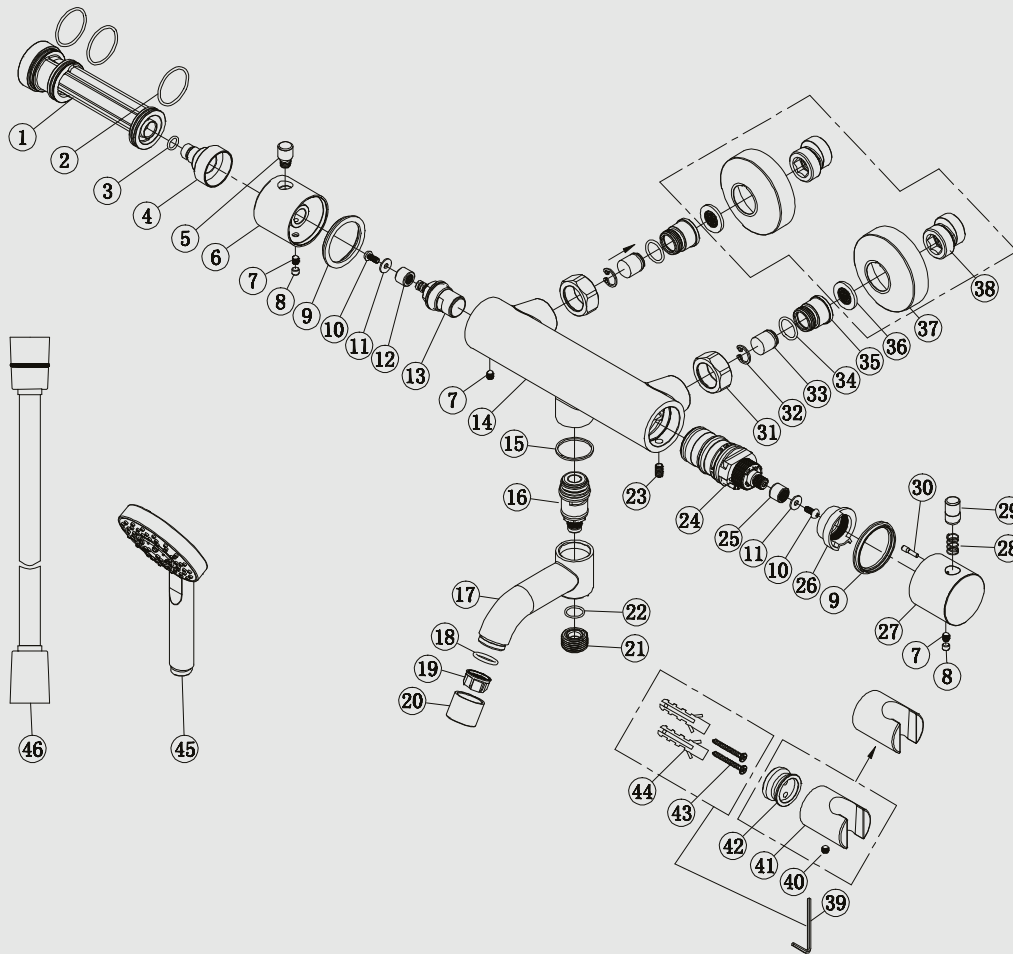

Edition: 2021-05-26

1. 1 Core of body
2. 2 o ring
3. 3 o ring
4. 4 house for cartridge
5. 5 handwheel bar
6. 6 handwheel
7. 7 inner hex screw
8. 8 separation rubber
9. 9 spring washer
10. 10 round screw nut
11. 11 washer
12. 12 splined hub
13. 13 cartridge
14. 14 body
15. 15 washer
16. 16 spout cartridge
17. 17 bath spout
18. 18 o ring
19. 19 aerator
20. 20 aerator cover
21. 21 connector
22. 22 o ring
23. 23 inner hex screw
24. 24 thermostatic cartridge
25. 25 drive gear
26. 26 temp. limiting ring
27. 27 therm. handwheel
28. 28 button spring
29. 29 handwheel button
30. 30 handwheel plug
31. 31 foot nut
32. 32 c ring
33. 33 check valve
34. 34 o ring
35. 35 connector
36. 36 G3/4 washer
37. 37 decoration cover
38. 38 connector
39. 39 inner hex spanner
40. 40 inner hex screw
41. 41 holder body
42. 42 fixing base
43. 43 screw
44. 44 plastic screw
45. 45 handshower
46. 46 shower hose

Pleasure 4 Coal

Badkarsblandare i rostfritt stål med 1,5 m duschslang, handdusch och handduschfäste. Termostatblandare med integrerad omkastare och infällbar badkarspip. Slang anti-twist. Två funktioner: handdusch och badkarspip.

Art nr RSK

20043 8362140

Tekniska data:

CC 150, excentrar för CC 160 medföljer

Duschslang: 1,5 m