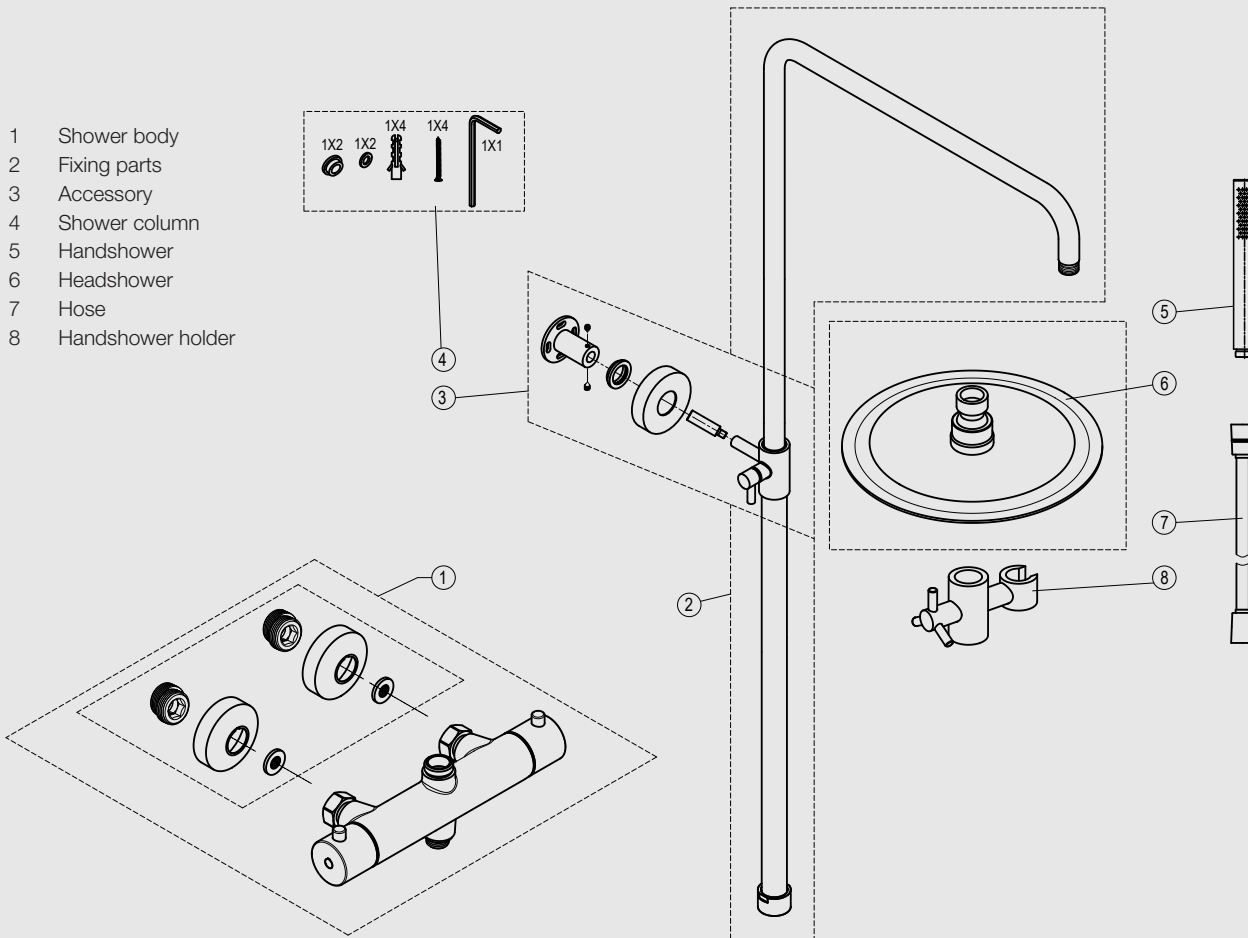

Edition: 2021-05-26

1. 1 Shower body
2. 2 Fixing parts
3. 3 Accessory
4. 4 Shower column
5. 5 Handshower
6. 6 Headshower
7. 7 Hose
8. 8 Handshower holder

Pleasure 2 Scrap

Takduschset i rostfritt stål. Termostatblandare med integrerad omkastare. Slang anti-twist. Två funktioner: takdusch och handdusch.

Art nr RSK

20012 8283017

Tekniska data:

CC 150, excentrar för CC 160 medföljer

Justerbar duschstång: 970–1360 mm

Justerbart övre väggfäste: 70–129 mm från väggen

Duschslang: 1,5 m

Takdusch: Ø250 mm