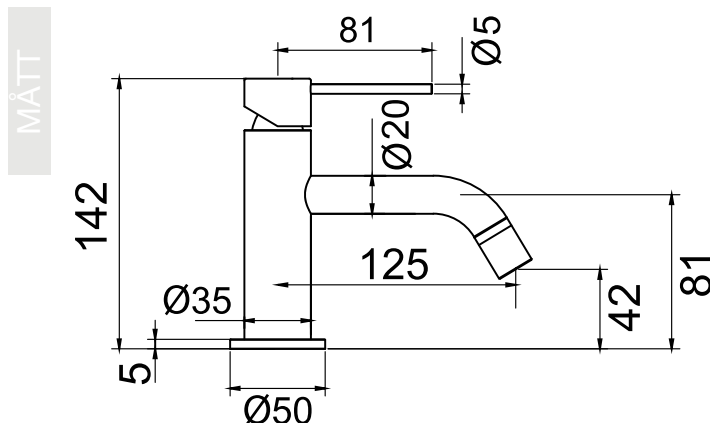

Typgodkännande nr: 1354 - 1356