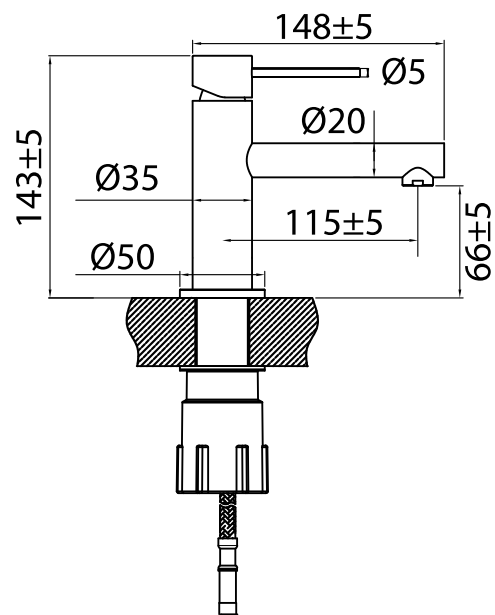

## Steel Vertex Amber

Tvättställsblandare i rostfritt stål. Med rund kropp, rak pip och slimmat utförande.

MÅTT

Art nr RSK

10227 8278243

**Tekniska data:**

Håltagning: 35 mm