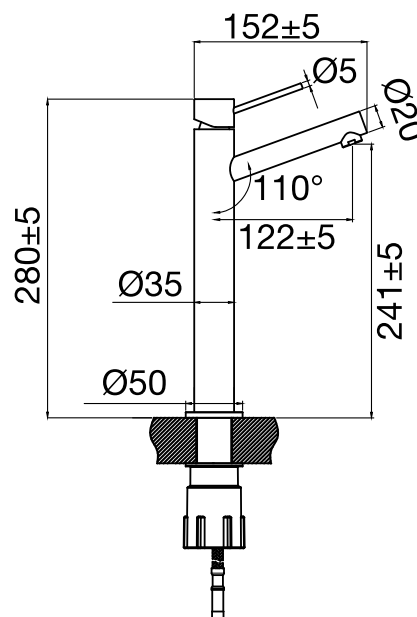

Typgodkännande nr: 1354 - 1356