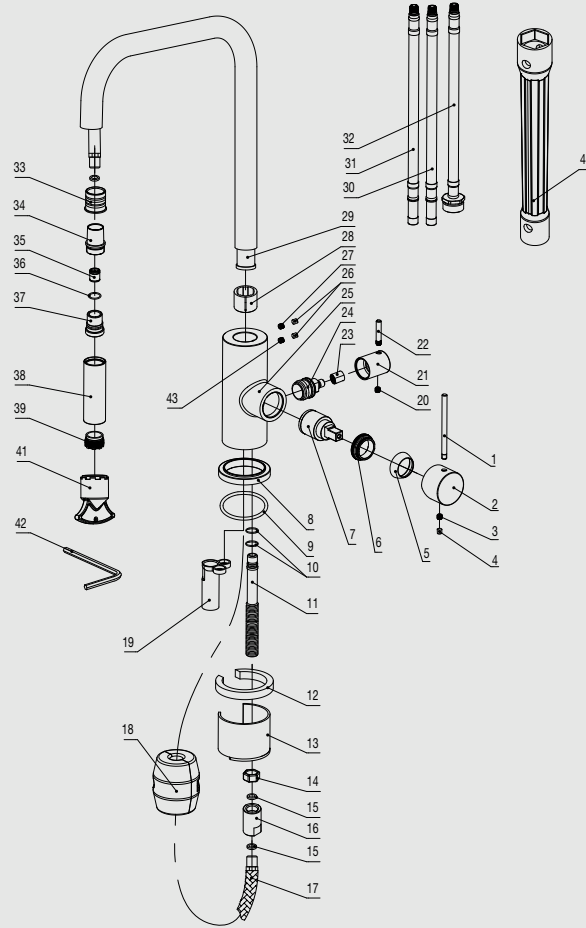

Edition: 2020-08-06

1. 1 Handle bar
2. 2 Handle base
3. 3 Inner hex screw
4. 4 Rubber
5. 5 Cover ring
6. 6 Screw nut
7. 7 Cartridge
8. 8 Base
9. 9 O ring
10. 10 O ring
11. 11 Outlet connection
12. 12 Plastic horseshoe
13. 13 Horseshoe
14. 14 Hex nut
15. 15 Flat rubber gasket
16. 16 Connector
17. 17 Flexible hose
18. 18 Weight
19. 19 Sleeve
20. 20 Inner hex screw
21. 21 Handle bar
22. 22 Handle base
23. 23 Spline sleeve
24. 24 Cartridge
25. 25 Body
26. 26 Decoration cover
27. 27 Inner hex screw
28. 28 Rubber
29. 29 Spout
30. 30 Flexible hose
31. 31 Flexible hose
32. 32 Flexible hose
33. 33 Sleeve
34. 34 Shower head joint
35. 35 Check valve
36. 36 O ring
37. 37 Inner shower joint
38. 38 Shower head cover
39. 39 Aerator
40. 40 Wrench
41. 41 Wrench
42. 42 Wrench
43. 43 Inner hex screw

Accent Square Scrap D

Keittiöhana ruostumatonta terästä. Ulosvedettävä suokappale, joka helpottaa astioiden ja tiskialtaan puhdistusta.

Tuotenumero RSK

32116 8311238

Tekniset tiedot:

Läpivienti: 38 mm
Kääntösäde: 110°
Astianpesukonehana