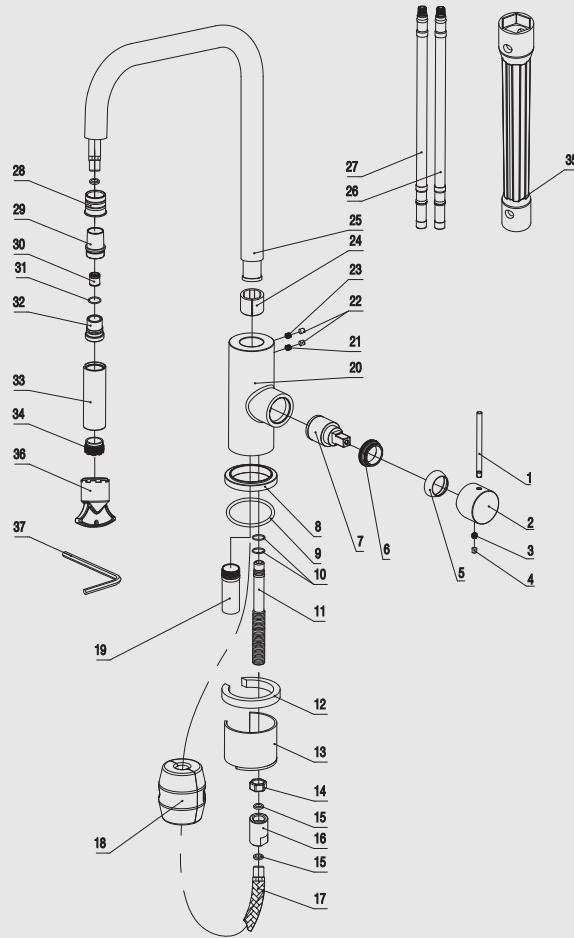

Edition: 2020-08-06

1. 1 Handle bar
2. 2 Handle base
3. 3 Inner hex screw
4. 4 Rubber
5. 5 Cover ring
6. 6 Screw nut
7. 7 Cartridge
8. 8 Base
9. 9 O ring
10. 10 O ring
11. 11 Outlet connection
12. 12 Plastic horseshoe
13. 13 Horseshoe
14. 14 Hex nut
15. 15 Flat rubber gasket
16. 16 Connector
17. 17 Flexible hose
18. 18 Weight
19. 19 Sleeve
20. 20 Body
21. 21 Inner hex screw
22. 22 Decoration cover
23. 23 Inner hex screw
24. 24 Rubber
25. 25 Spout
26. 26 Flexible hose
27. 27 Flexible hose
28. 28 Sleeve
29. 29 Shower head joint
30. 30 Check valve
31. 31 O ring
32. 32 Inner shower joint
33. 33 Shower head cover
34. 34 Aerator
35. 35 Wrench
36. 36 Wrench
37. 37 Wrench