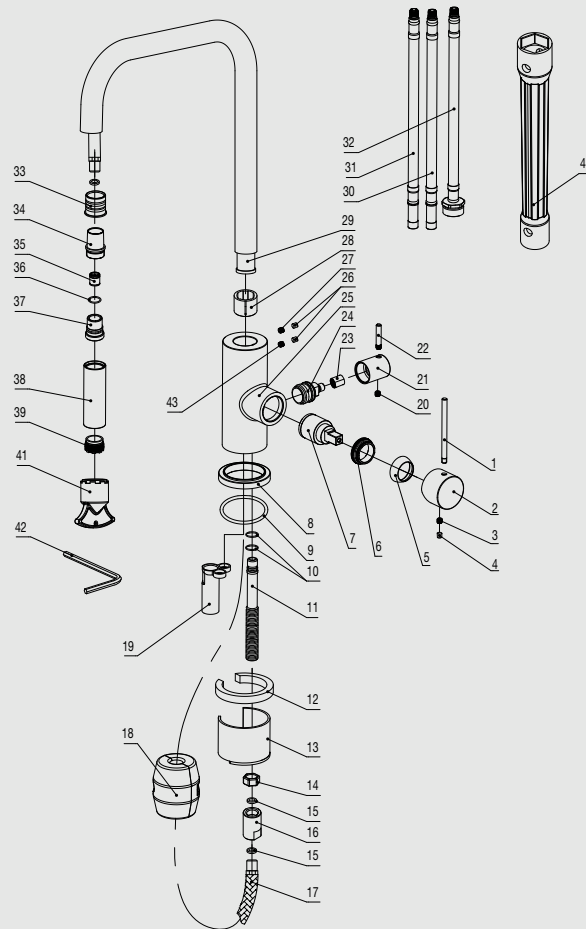

Edition: 2020-08-06

1. 1 Handle bar
2. 2 Handle base
3. 3 Inner hex screw
4. 4 Rubber
5. 5 Cover ring
6. 6 Screw nut
7. 7 Cartridge
8. 8 Base
9. 9 O ring
10. 10 O ring
11. 11 Outlet connection
12. 12 Plastic horseshoe
13. 13 Horseshoe
14. 14 Hex nut
15. 15 Flat rubber gasket
16. 16 Connector
17. 17 Flexible hose
18. 18 Weight
19. 19 Sleeve
20. 20 Inner hex screw
21. 21 Handle bar
22. 22 Handle base
23. 23 Spline sleeve
24. 24 Cartridge
25. 25 Body
26. 26 Decoration cover
27. 27 Inner hex screw
28. 28 Rubber
29. 29 Spout
30. 30 Flexible hose
31. 31 Flexible hose
32. 32 Flexible hose
33. 33 Sleeve
34. 34 Shower head joint
35. 35 Check valve
36. 36 O ring
37. 37 Inner shower joint
38. 38 Shower head cover
39. 39 Aerator
40. 40 Wrench
41. 41 Wrench
42. 42 Wrench
43. 43 Inner hex screw

Accent Square Rust D

Keittiöhana ruostumatonta terästä. Ulosvedettävä suokappale, joka helpottaa astioiden ja tiskialtaan puhdistusta.

Tuotenumero RSK

32115 8311237

Tekniset tiedot:

Läpivienti: 38 mm
Kääntösäde: 110°
Astianpesukonehana