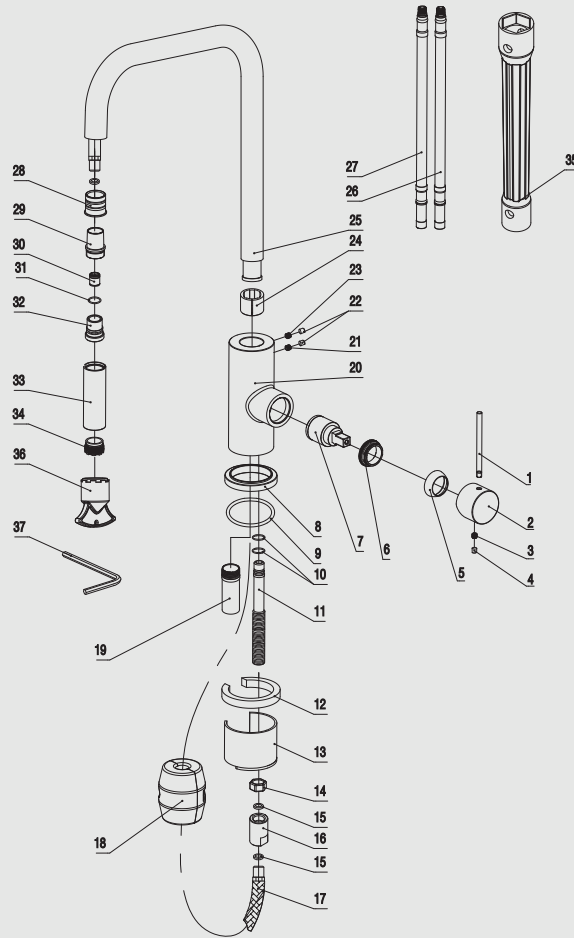

Edition: 2020-08-06

1. 1 Handle bar
2. 2 Handle base
3. 3 Inner hex screw
4. 4 Rubber
5. 5 Cover ring
6. 6 Screw nut
7. 7 Cartridge
8. 8 Base
9. 9 O ring
10. 10 O ring
11. 11 Outlet connection
12. 12 Plastic horseshoe
13. 13 Horseshoe
14. 14 Hex nut
15. 15 Flat rubber gasket
16. 16 Connector
17. 17 Flexible hose
18. 18 Weight
19. 19 Sleeve
20. 20 Body
21. 21 Inner hex screw
22. 22 Decoration cover
23. 23 Inner hex screw
24. 24 Rubber
25. 25 Spout
26. 26 Flexible hose
27. 27 Flexible hose
28. 28 Sleeve
29. 29 Shower head joint
30. 30 Check valve
31. 31 O ring
32. 32 Inner shower joint
33. 33 Shower head cover
34. 34 Aerator
35. 35 Wrench
36. 36 Wrench
37. 37 Wrench

Accent Square Rust

Keittiöhana ruostumatonta terästä. Ulosvedettävä suokappale, joka helpottaa astioiden ja tiskialtaan puhdistusta.

Tuotenumero **RSK**

32110 8311231

Tekniset tiedot:

Läpivienti: 35 mm

Kääntösäde: 360° / 0°