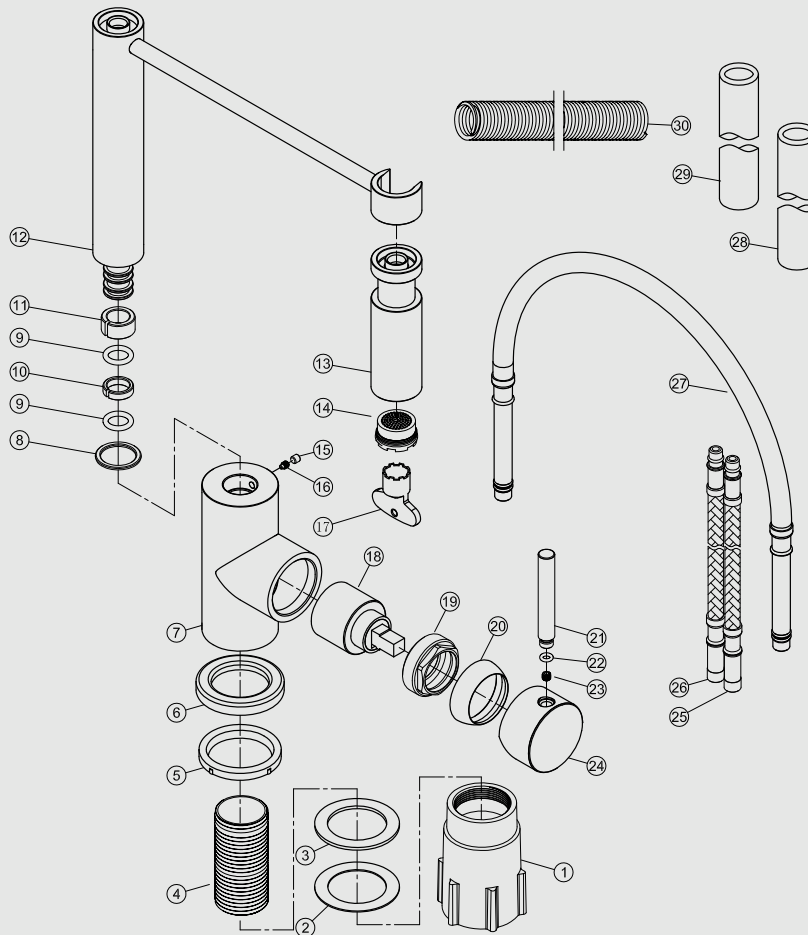

Edition: 2021-02-16

1. 1 Fixing bushing
2. 2 Washer
3. 3 Rubber
4. 4 Threaded tube
5. 5 Base Rubber
6. 6 Base
7. 7 Body
8. 8 O ring
9. 9 O ring
10. 10 C ring
11. 11 C ring
12. 12 Bottom spout
13. 13 Spout head
14. 14 Aerator
15. 15 Decoration rubber
16. 16 Inner hex screw
17. 17 M24Wrench
18. 18 Cartridge
19. 19 Screw nut
20. 20 Cover ring
21. 21 Handle bar
22. 22 O ring
23. 23 Inner hex screw
24. 24 Handle base
25. 25 Flexible hose
26. 26 Flexible hose
27. 27 Spout hose
28. 28 Color hose
29. 29 Color hose
30. 30 Spring hose

Steel Pro Sand

Köksblandare i rostfritt stål med löstagbart munstycke. Matt svart och matt vit dekorgummislang medföljer och är lätt att byta.

Art nr RSK

30081 8311453

Tekniska data:

Håltagning: 35 mm

Vridbar 360°