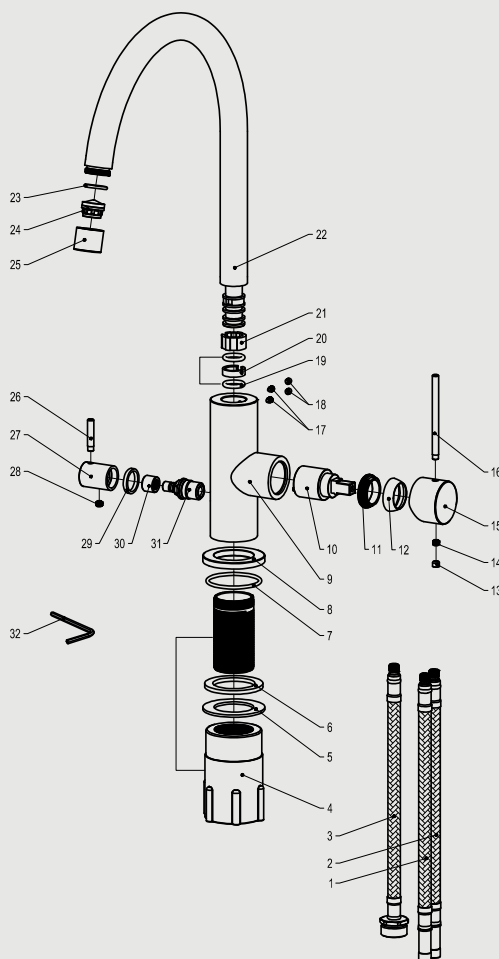

Edition: 2020-04-01

1. 1 Flexible hose
2. 2 Flexible hose
3. 3 Flexible hose
4. 4 Fixing bushing
5. 5 Washer
6. 6 Washer
7. 7 O ring
8. 8 Base
9. 9 Body
10. 10 Cartridge
11. 11 Screw nut
12. 12 Cover ring
13. 13 Rubber
14. 14 Inner hex screw
15. 15 Handle base
16. 16 Handle bar
17. 17 Inner hex screw
18. 18 Rubber
19. 19 O ring
20. 20 Rubber
21. 21 Rubber
22. 22 Spout
23. 23 O ring
24. 24 Aerator
25. 25 Aerator Cover
26. 26 Handle bar
27. 27 Handle base
28. 28 Inner hex screw
29. 29 Rubber
30. 30 Splined hub
31. 31 Cartridge
32. 32 Wrench