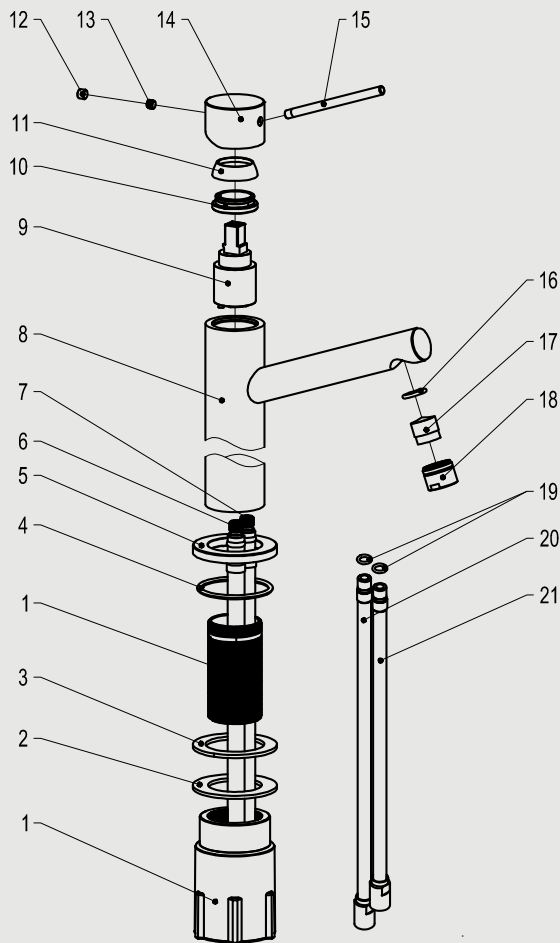

Edition: 2020-04-01

- 1 Fixing bushing
- 3 Washer
- 2 Washer
- 5 O ring
- 6 Base
- 7 Flexible hose
- 8 Flexible hose
- 9 Body
- 10 Cartridge
- 11 Screw nut
- 12 Cover ring
- 13 Rubber
- 14 Inner hex screw
- 15 Handle base
- 16 Handle bar
- 17 O ring
- 18 Aerator cover
- 19 Aerator
- 20 Long connective pipe
- 21 Short Connect pipe

Steel Vector High Shadow

Tvättställsblandare i rostfritt stål. Med rund kropp, diagonal pip och slimmat utförande. Hög modell, passar till fristående tvättställ.

Art nr **RSK**

10248 8278237

Tekniska data:

Håltagning: 35 mm