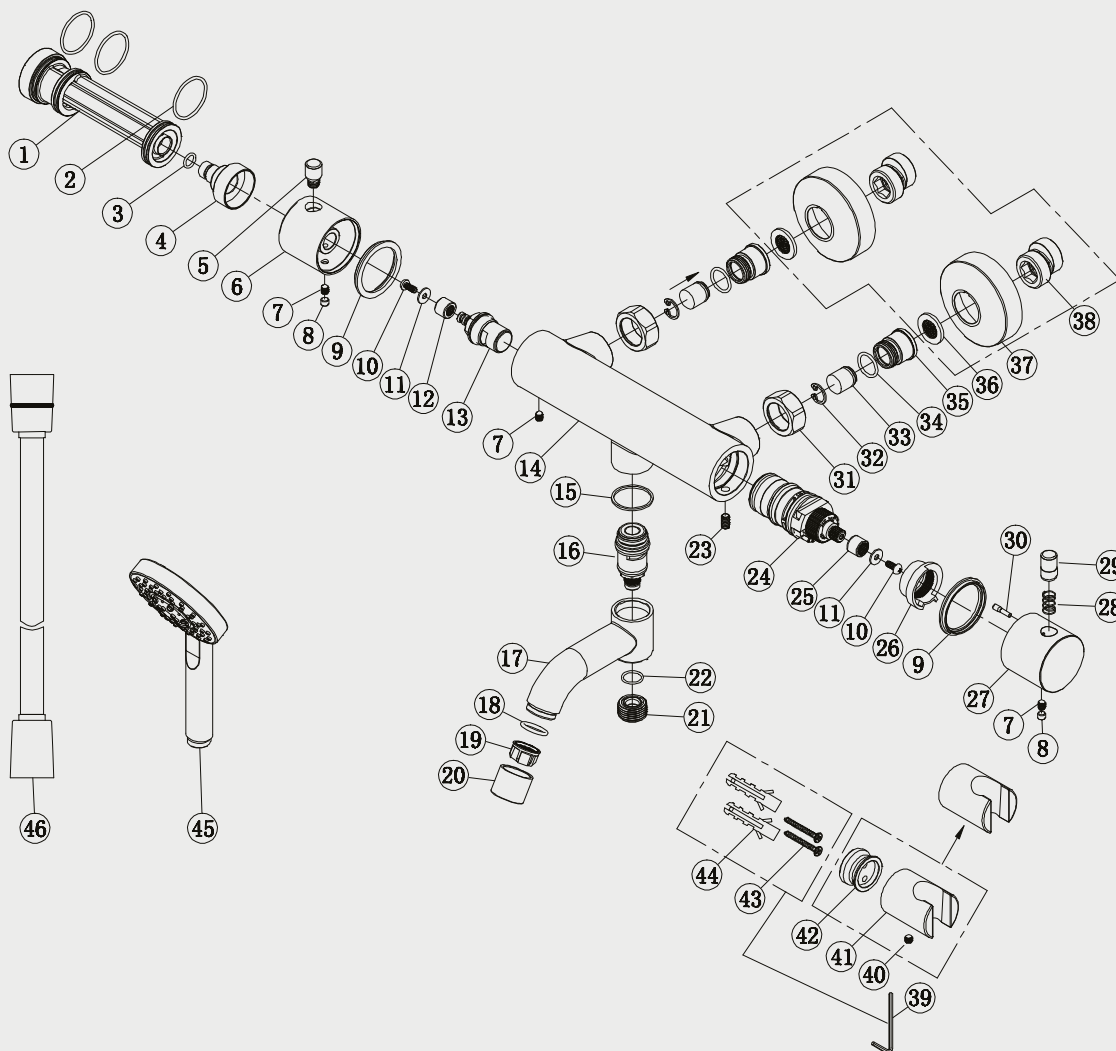

1. 1 Core of body
2. 2 o ring
3. 3 o ring
4. 4 house for cartridge
5. 5 handwheel bar
6. 6 handwheel
7. 7 inner hex screw
8. 8 secoration rubber
9. 9 spring washer
10. 10 round screw nut
11. 11 washer
12. 12 splined hub
13. 13 cartridge
14. 14 body
15. 15 washer
16. 16 spout cartridge
17. 17 bath spout
18. 18 o ring
19. 19 aerator
20. 20 aerator cover
21. 21 connector
22. 22 o ring
23. 23 inner hex screw
24. 24 thermostatic cartridge
25. 25 drive gear
26. 26 temp. limiting ring
27. 27 therm. handwheel
28. 28 button spring
29. 29 handwheel button
30. 30 handwheel plug
31. 31 foot nut
32. 32 c ring
33. 33 check valve
34. 34 o ring
35. 35 connector
36. 36 G3/4 washer
37. 37 decoration cover
38. 38 connector
39. 39 inner hex spanner
40. 40 inner hex screw
41. 41 holder body
42. 42 fixng base
43. 43 screw
44. 44 plastic screw
45. 45 handshower
46. 46 shower hose

Pleasure 4 Scrap

Badekarbatteri i rustfritt stål med 1,5 m dusjslange, handdusj och veggfeste. Termostatbatteri med inbyggd omkaster och innfellbar badekartut. To funktioner: handdusj och badekartut.

Art nr	RSK
20042	8362142

Tekniska data:

CC 150, excentrar för CC 160 medföljer
Duschslang: 1,5 m