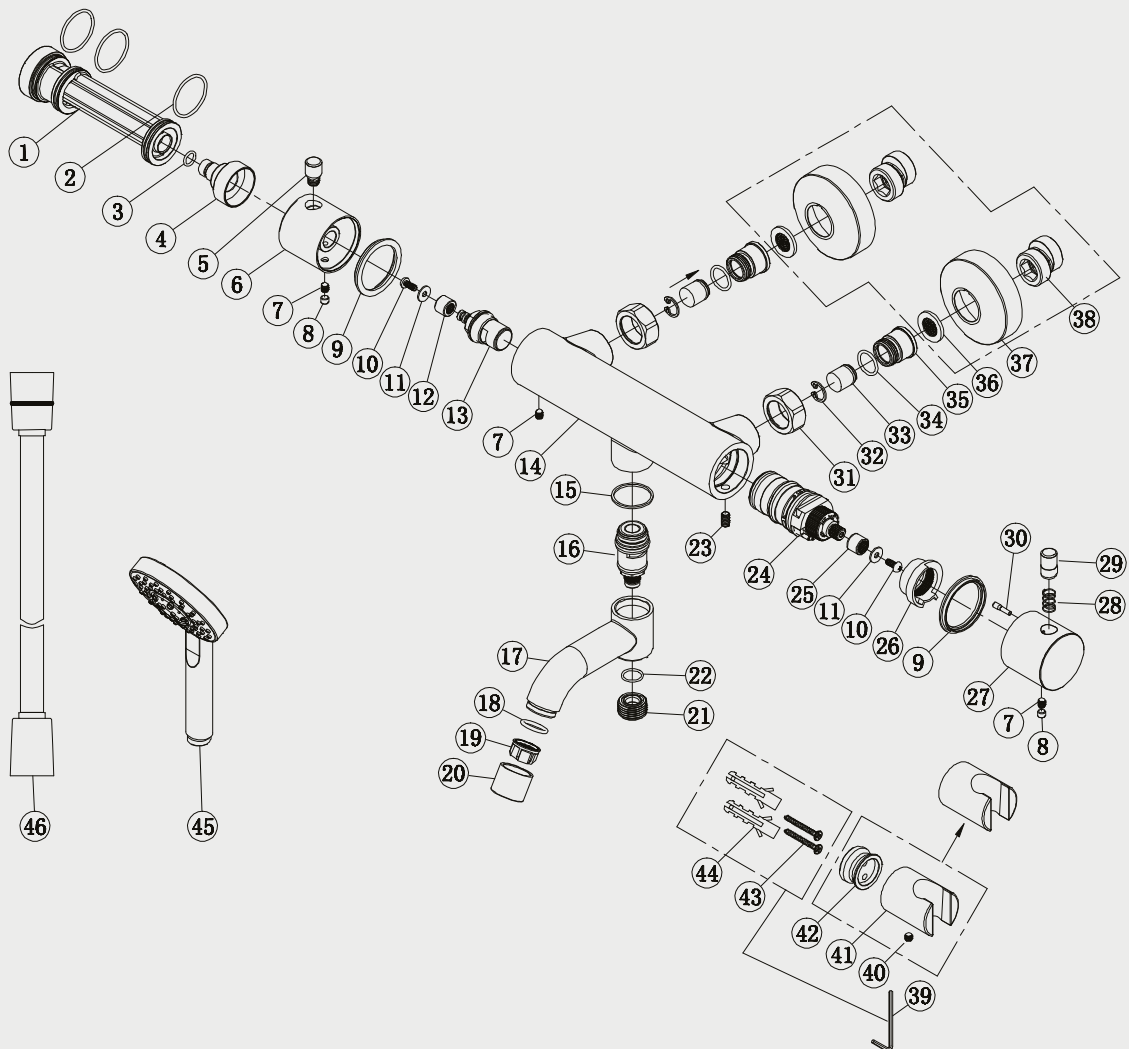

1. 1 Core of body
2. 2 o ring
3. 3 o ring
4. 4 house for cartridge
5. 5 handwheel bar
6. 6 handwheel
7. 7 inner hex screw
8. 8 seccoration rubber
9. 9 spring washer
10. 10 round screw nut
11. 11 washer
12. 12 splined hub
13. 13 cartridge
14. 14 body
15. 15 washer
16. 16 spout cartridge
17. 17 bath spout
18. 18 o ring
19. 19 aerator
20. 20 aerator cover
21. 21 connector
22. 22 o ring
23. 23 inner hex screw
24. 24 thermostatic cartridge
25. 25 drive gear
26. 26 temp. limiting ring
27. 27 therm. handwheel
28. 28 button spring
29. 29 handwheel button
30. 30 handwheel plug
31. 31 foot nut
32. 32 c ring
33. 33 check valve
34. 34 o ring
35. 35 connector
36. 36 G3/4 washer
37. 37 decoration cover
38. 38 connector
39. 39 inner hex spanner
40. 40 inner hex screw
41. 41 holder body
42. 42 fixng base
43. 43 screw
44. 44 plastic screw
45. 45 handshower
46. 46 shower hose

Pleasure 4 Rust

Badekarbatteri i rustfritt stål med 1,5 m dusjslange, handdusj och veggfeste. Termostatbatteri med inbyggd omkaster och innfellbar badekartut. To funktioner: handdusj och badekartut.

Art nr	RSK
20041	8362141

Tekniska data:

CC 150, excentrar för CC 160 medföljer
Duschslang: 1,5 m