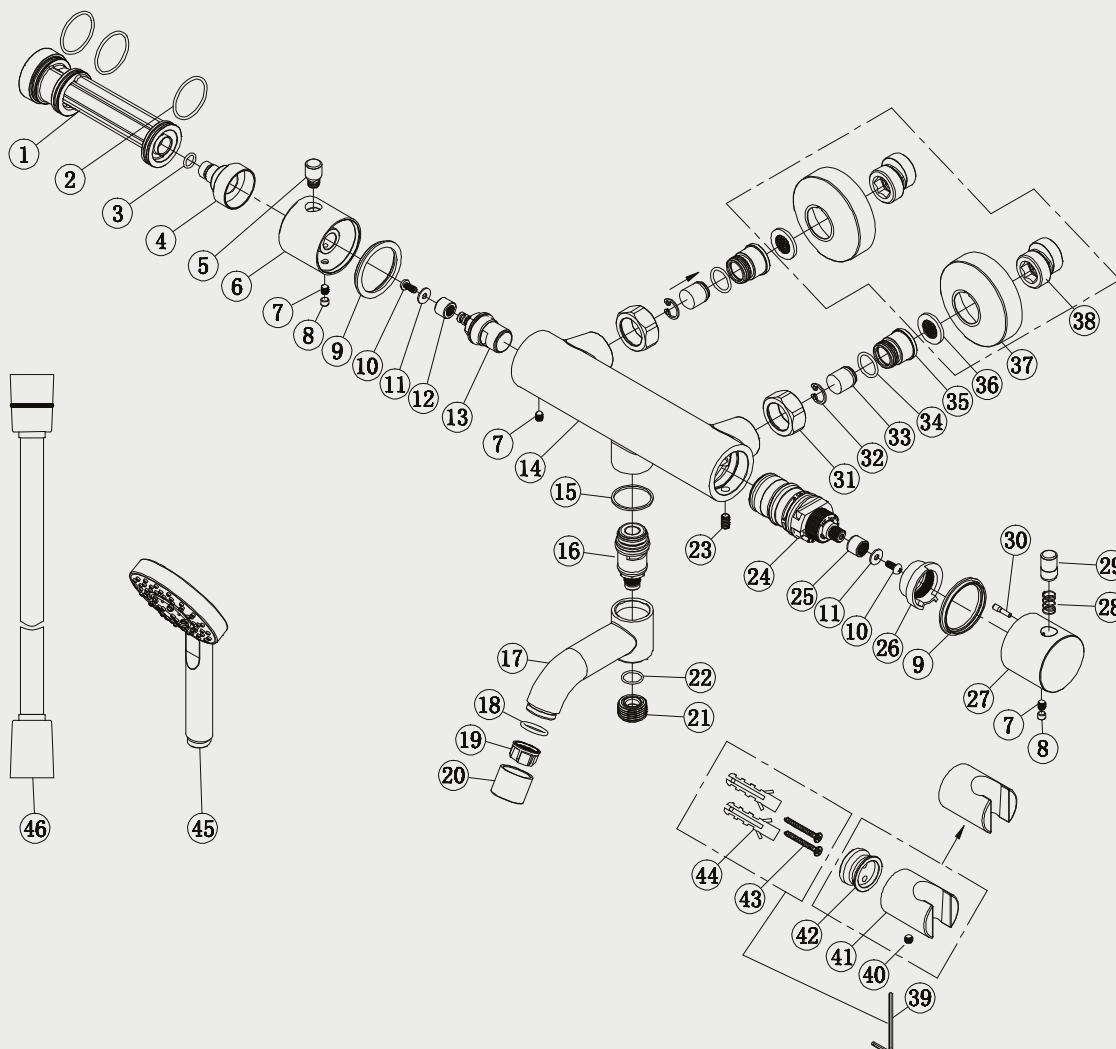

- 1 Core of body
- 2 o ring
- 3 o ring
- 4 house for cartridge
- 5 handwheel bar
- 6 handwheel
- 7 inner hex screw
- 8 separation rubber
- 9 spring washer
- 10 round screw nut
- 11 washer
- 12 splined hub
- 13 cartridge
- 14 body
- 15 washer
- 16 spout cartridge
- 17 bath spout
- 18 o ring
- 19 aerator
- 20 aerator cover
- 21 connector
- 22 o ring
- 23 inner hex screw
- 24 thermostatic cartridge
- 25 drive gear
- 26 temp. limiting ring
- 27 therm. handwheel
- 28 button spring
- 29 handwheel button
- 30 handwheel plug
- 31 foot nut
- 32 c ring
- 33 check valve
- 34 o ring
- 35 connector
- 36 G3/4 washer
- 37 decoration cover
- 38 connector
- 39 inner hex spanner
- 40 inner hex screw
- 41 holder body
- 42 fixing base
- 43 screw
- 44 plastic screw
- 45 handshower
- 46 shower hose

Pleasure 4 Coal

Badekarbatteri i rustfritt stål med 1,5 m dusjslange, handdusj och veggfeste. Termostatbatteri med inbyggd omkaster och innfellbar badekartut. To funskjoner: handdusj och badekartut.

Art nr	RSK
20043	8362140

Tekniska data:

CC 150, excentrar för CC 160 medföljer
Duschslang: 1,5 m