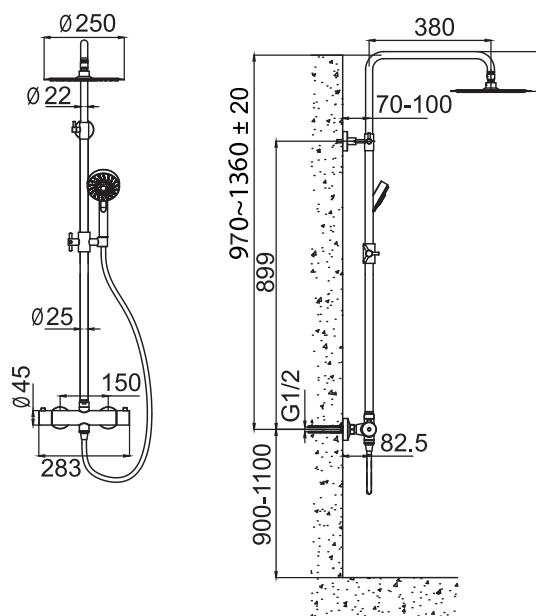

Pleasure 2 Coal

Takdusjsett i rustfritt stål. Termostatbatteri med innebygd omkaster.
Slange med anti-twist To funksjoner: takdusj og hånddusj.

Art nr RSK

20013 8283015

Tekniske data:

CC 150, eksenter til CC 160 er inkludert
Justerbar dusjstang: 970-1360 mm (± 20 mm)¹
Justerbart øvre veggfeste: CC 70-129 mm fra veggen
Dusjslange: 1,5 m
Takdusj: Ø 250 mm

¹For justering av oppmåling besøk vår nettside:
www.primy.no

DIMENSJONER

Typgodkännande
nr: 1354 - 1356