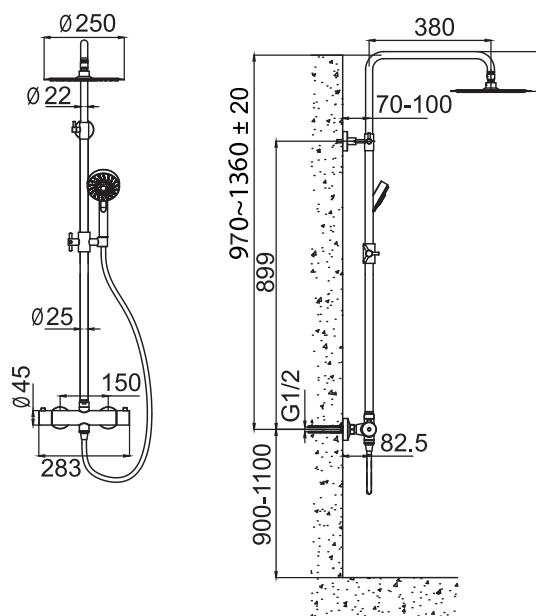

Pleasure 2 Rust

Takdusjsett i rustfritt stål. Termostatbatteri med innebygd omkaster.
Slange med anti-twist To funksjoner: takdusj og hånddusj.

Art nr RSK

20011 8283016

Tekniske data:

CC 150, eksenter til CC 160 er inkludert
Justerbar dusjstang: 970-1360 mm (± 20 mm)¹
Justerbart øvre veggfeste: CC 70-129 mm fra veggen
Dusjslange: 1,5 m
Takdusj: Ø 250 mm

¹For justering av oppmåling besøk vår nettside:
www.primy.no

DIMENSJONER

Typgodkännande
nr: 1354 - 1356