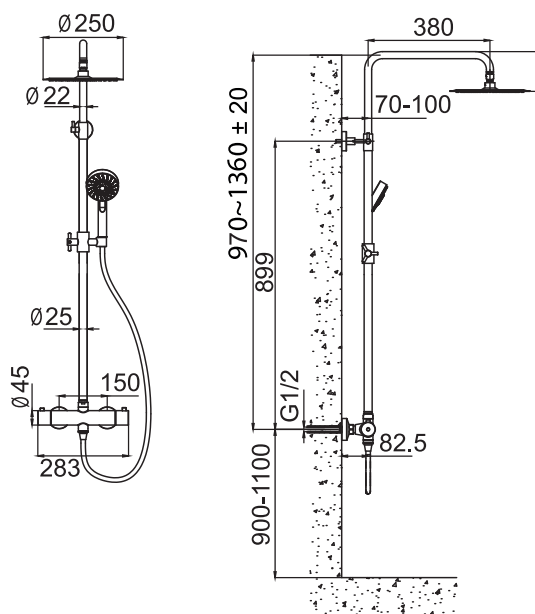

Pleasure 2 Scrap

Takdusjsett i rustfritt stål. Termostatbatteri med innebygd omkaster.
Slange med anti-twist To funksjoner: takdusj og hånddusj.

Art nr RSK

20012 8283017

Tekniske data:

CC 150, eksenter til CC 160 er inkludert
Justerbar dusjstang: 970-1360 mm ($\pm$ 20 mm)¹
Justerbart øvre veggfeste: CC 70-129 mm fra veggen
Dusjslange: 1,5 m
Takdusj: $\varnothing$ 250 mm

¹For justering av oppmåling besøk vår nettside:
www.primy.no

DIMENSJONER