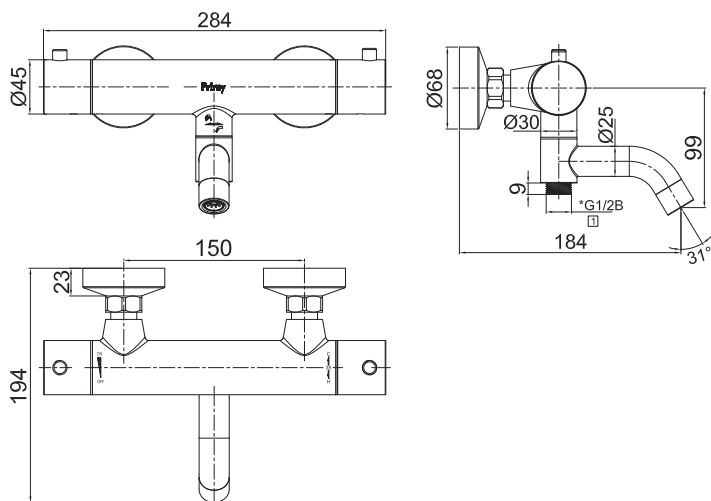

Pleasure 4 Coal

Badekarbatteri i rustfritt stål med 1,5 m dusjslange, handdusj og veggfeste. Termostatbatteri med innebygd omkaster og innfellbar badekartut. Slange med anti-twist. To funksjoner: handdusj og badekartut.

Art nr	RSK
20043	8362140

Tekniske data:

Cc 150, excentrar til cc160 er inkludert
Duschslange: 1,5 m

DIMENSJONER

Typgodkännande nr: 1354 - 1356