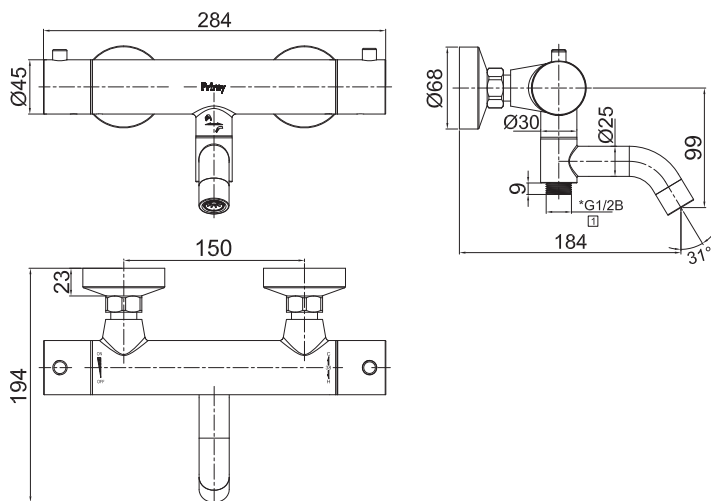

Pleasure 4 Rust

Badekarbatteri i rustfritt stål med 1,5 m dusjslange, handdusj og veggfeste. Termostatbatteri med innebygd omkaster og innfellbar badekartut. Slange med anti-twist. To funksjoner: handdusj og badekartut.

Art nr	RSK
20041	8362141

Tekniske data:

Cc 150, excentrar til cc160 er inkludert
Duschslange: 1,5 m

DIMENSJONER

Typgodkännande
nr: 1354 - 1356