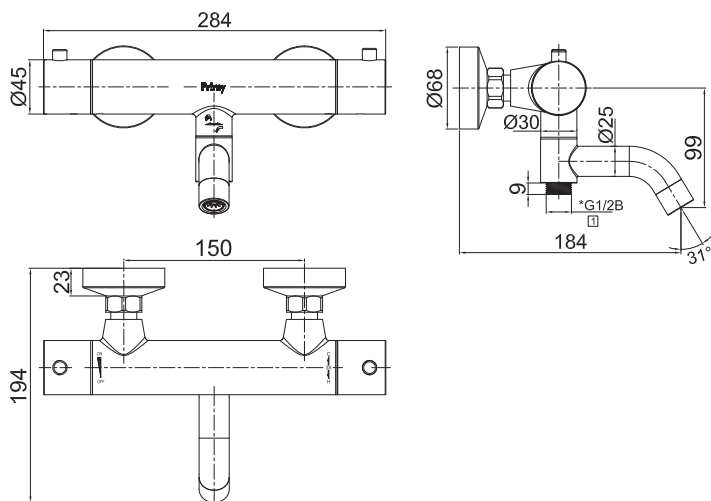

Pleasure 4 Scrap

Badekarbatteri i rustfritt stål med 1,5 m dusjslange, handdusj og veggfeste. Termostatbatteri med innebygd omkaster og innfellbar badekartut. Slange med anti-twist. To funksjoner: handdusj og badekartut.

Art nr	RSK
20042	8362142

Tekniske data:

Cc 150, excentrar til cc160 er inkludert
Duschslange: 1,5 m

DIMENSJONER

Typgodkännande nr: 1354 - 1356