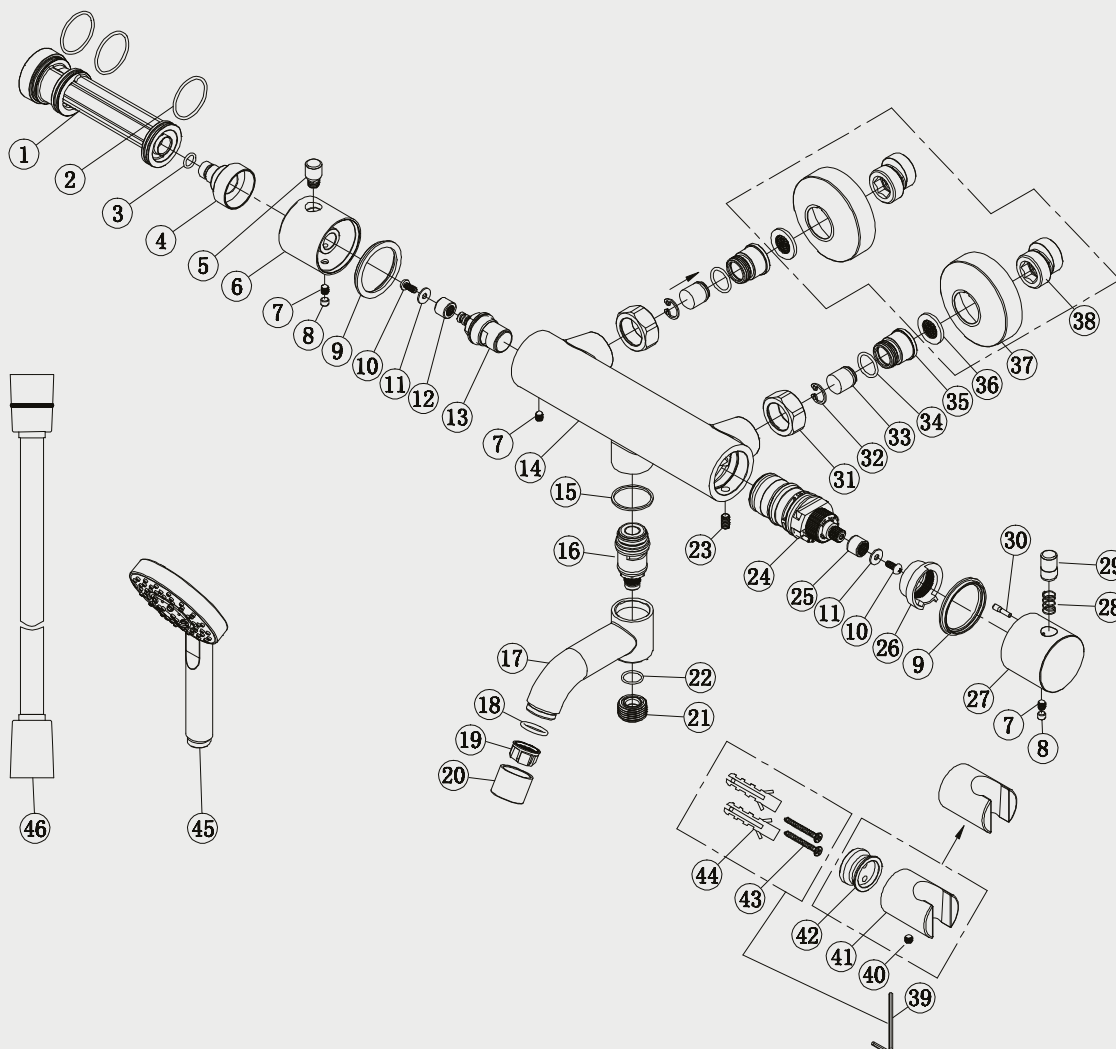

1. 1 Core of body
2. 2 o ring
3. 3 o ring
4. 4 house for cartridge
5. 5 handwheel bar
6. 6 handwheel
7. 7 inner hex screw
8. 8 seccoration rubber
9. 9 spring washer
10. 10 round screw nut
11. 11 washer
12. 12 splined hub
13. 13 cartridge
14. 14 body
15. 15 washer
16. 16 spout cartridge
17. 17 bath spout
18. 18 o ring
19. 19 aerator
20. 20 aerator cover
21. 21 connector
22. 22 o ring
23. 23 inner hex screw
24. 24 thermostatic cartridge
25. 25 drive gear
26. 26 temp. limiting ring
27. 27 therm. handwheel
28. 28 button spring
29. 29 handwheel button
30. 30 handwheel plug
31. 31 foot nut
32. 32 c ring
33. 33 check valve
34. 34 o ring
35. 35 connector
36. 36 G3/4 washer
37. 37 decoration cover
38. 38 connector
39. 39 inner hex spanner
40. 40 inner hex screw
41. 41 holder body
42. 42 fixng base
43. 43 screw
44. 44 plastic screw
45. 45 handshower
46. 46 shower hose

Pleasure 4 Scrap

Karbatteri i rustfrit stål med 1,5 m bruserslange, håndbruser og vægbeslag. Termostatbatteri med integreret omskifter og badekartud der kan integreres. To funktioner: håndbruser og badekartud.

Art nr	RSK
20042	8362142

Tekniske data:

CC 150, excenterkobling til CC 160 medfølger
Bruserslange: 1,5 m