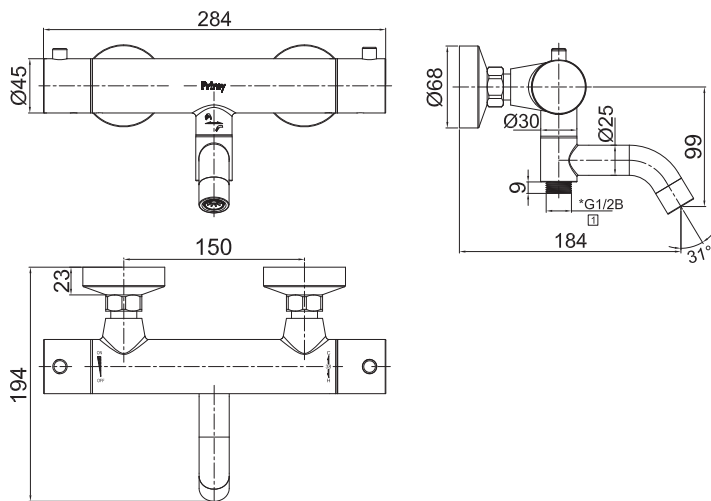

Pleasure 4 Scrap

Karbattery i rustfrit stål med 1,5 m bruserslange, håndbruser og vægbeslag.
Termostatbatteri med integreret omskifter og badekartud der kan integreres.
To funktioner: håndbruser og badekartud.

Art nr	RSK
20042	8362142

Tekniska data:

CC 150, excenterkobling til CC 160 medfølger
Bruserslange: 1,5 m

MALE

Typgodkännande
nr: 1354 - 1356