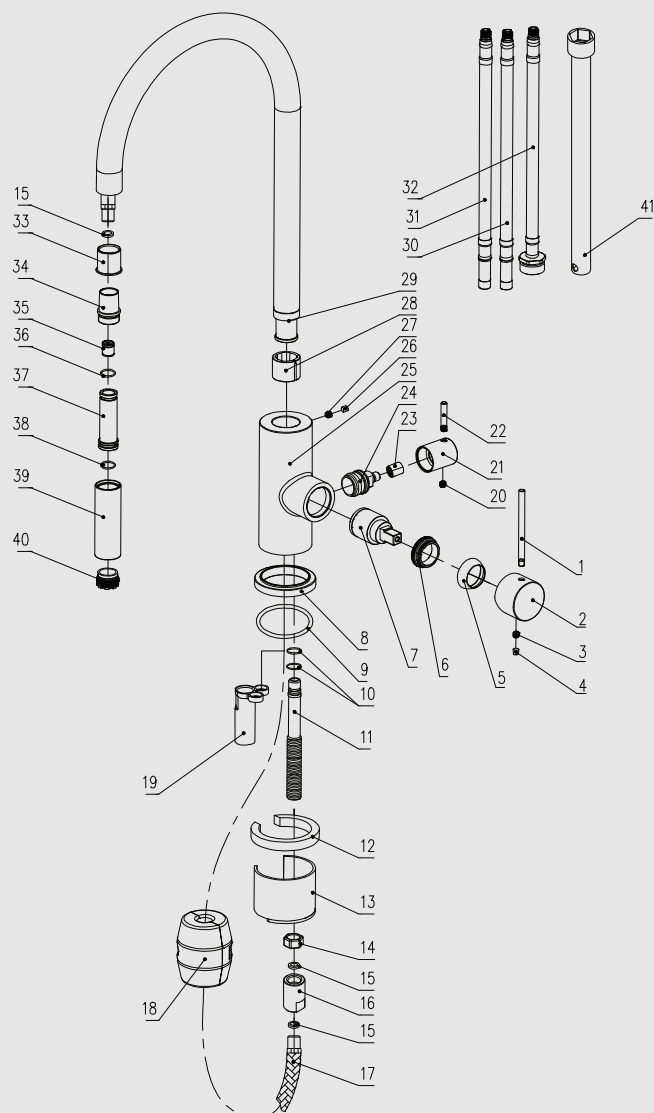

EDITION: 2019-08-02

1. 1 Handle bar
2. 2 Handle base
3. 3 inner hex screw
4. 4 Decoration rubber
5. 5 Decoration cover
6. 6 Screw nut
7. 7 Cartridge
8. 8 Base
9. 9 O ring
10. 10 O ring
11. 11 Connector hose
12. 12 Rubber
13. 13 Fixing sheet
14. 14 Nut
15. 15 Plane ring-sealing
16. 16 Connector
17. 17 Flexible hose
18. 18 Weight
19. 19 Splined hub
20. 20 Inner hex screw
21. 21 Handle base
22. 22 Handle bar
23. 23 Drive gear
24. 24 Cartridge
25. 25 Body
26. 26 Decoration rubber
27. 27 Inner hex screw
28. 28 C ring
29. 29 Spout
30. 30 Flexible hose
31. 31 Flexible hose
32. 32 Flexible hose
33. 33 Bushing
34. 34 Pull out connector
35. 35 Check valve
36. 36 O ring
37. 37 Inner hose
38. 38 O ring
39. 39 Nozzle body
40. 40 Aerator
41. 41 Tool

Accent Coal D

Köksblandare i rostfritt stål med utdragbart munstycke som förenklar rengöring av disk och diskho.

Art nr	RSK
32107	8311053