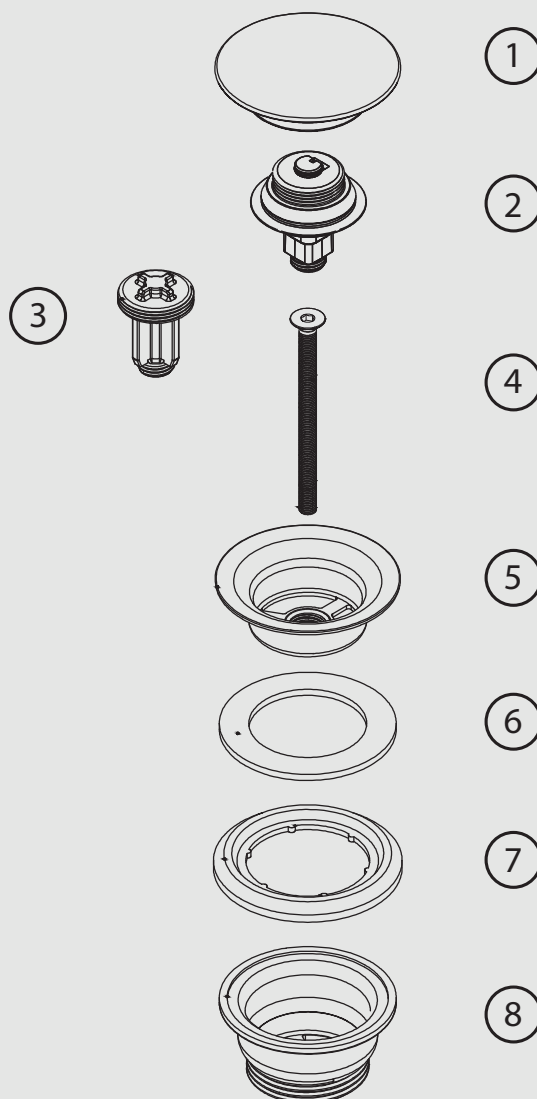

1. Cover lid
2. Core
3. Static function
4. Screw
5. Connector
6. Sealer
7. Washer
8. Body

Pop-up Universal Duo Scrap

Bottenventil pop-up i rostfritt stål. Stängningsbar universalmodell som passar för tvättställ med eller utan breddavlopp. Statisk funktion medföljer.

Art nr	RSK
10921	8560065

Tekniska data:

Justerbar: 0-70 mm
Cover lock: Ø63 mm