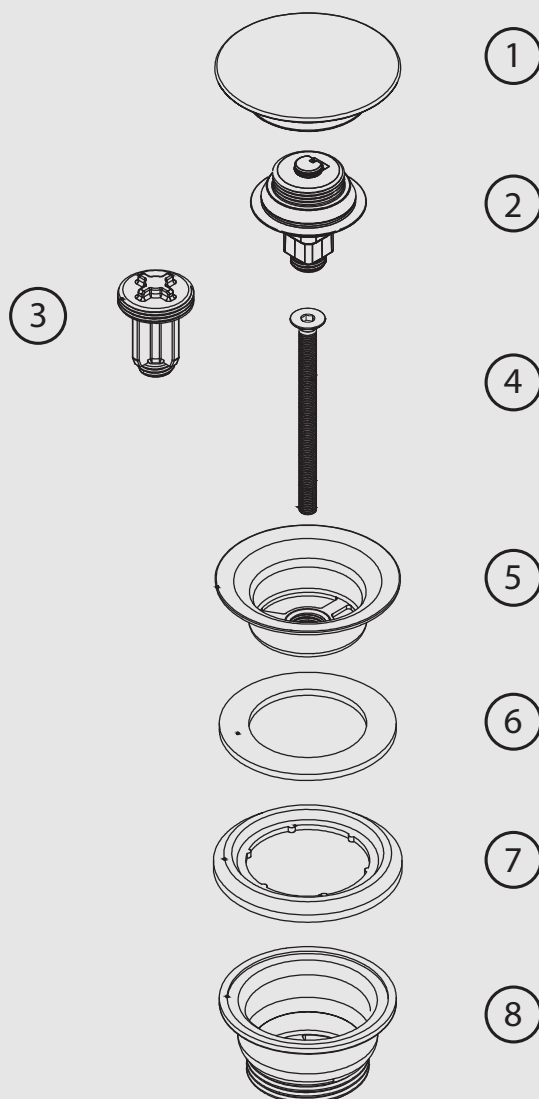

1. Cover lid
2. Core
3. Static function
4. Screw
5. Connector
6. Sealer
7. Washer
8. Body

Pop-up Universal Duo Rust

Bottenventil pop-up i rostfritt stål. Stängningsbar universalmodell som passar för tvättställ med eller utan breddavlopp. Statisk funktion medföljer.

Art nr   RSK

10920   8560064

Tekniska data:
Justerbar: 0-70 mm
Cover lock: Ø63 mm