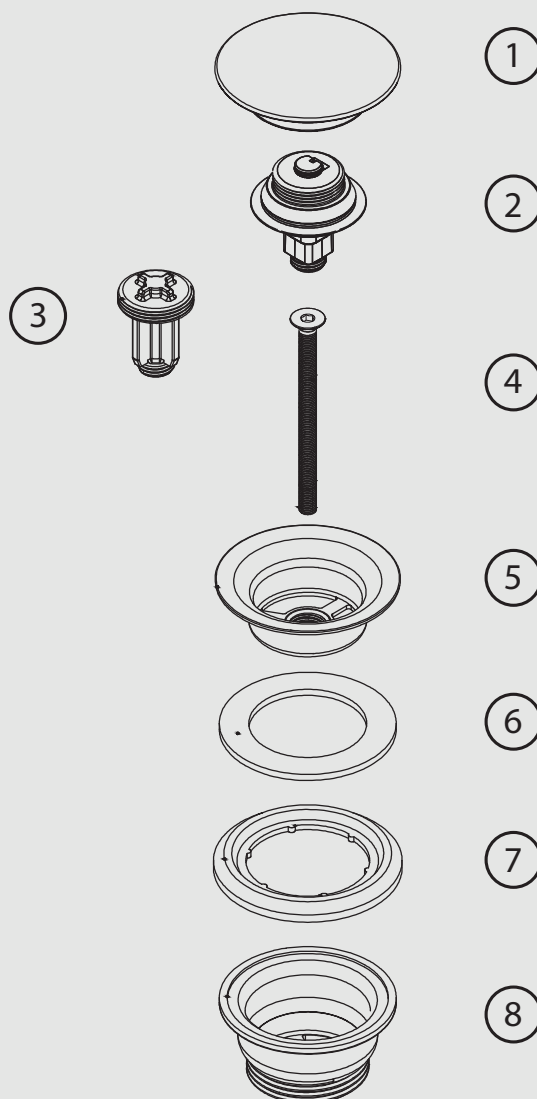

1. Cover lid
2. Core
3. Static function
4. Screw
5. Connector
6. Sealer
7. Washer
8. Body

Pop-up Universal Duo Coal

Bottenventil pop-up i rostfritt stål. Stängningsbar universalmodell som passar för tvättställ med eller utan breddavlopp. Statisk funktion medföljer.

.....
Art nr   **RSK**
.....
10922   8560059
.....

Tekniska data:
Justerbar: 0-70 mm
Cover lock: Ø63 mm