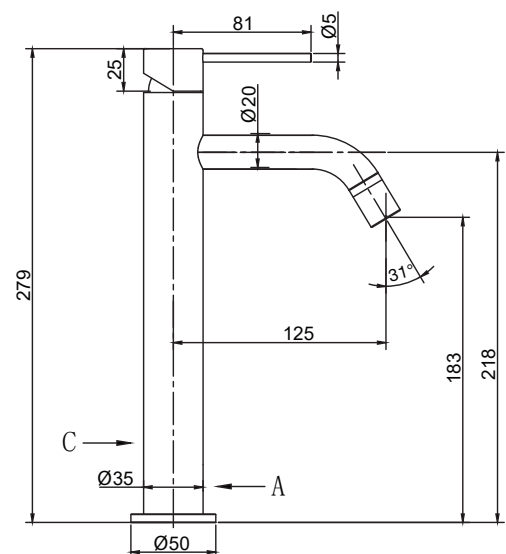

Voyage High Scrap

Tvättställsblandare i rostfritt stål. Hög modell, passar till fristående porslin.

Art nr	RSK
12216	8278138

Tekniska data:
Håltagning: 35 mm

MÅTT