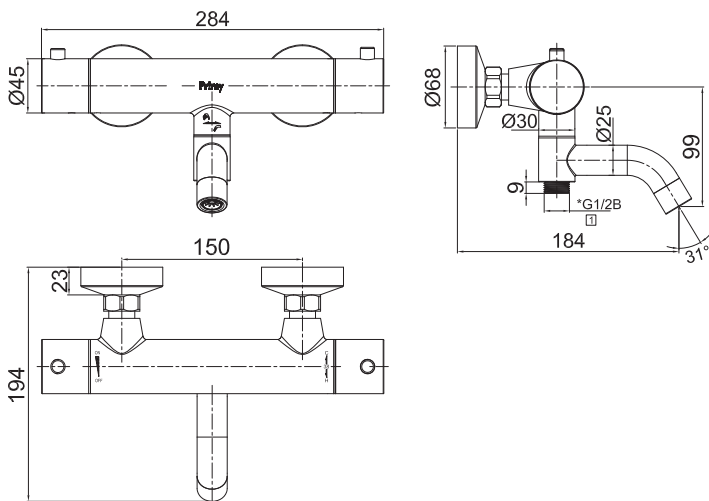

Arc Pleasure 4 Scrap

Karbattery i rustfrit stål med 1,5 m bruserslange, håndbruser og vægbeslag.
Termostatbatteri med integreret omskifter og badekartud der kan integreres.
To funktioner: håndbruser og badekartud.

Art nr	RSK
20042	8362142

Tekniska data:

CC 150, excenterkobling til CC 160 medfølger
Bruserslange: 1,5 m

MALE

Typgodkännande
nr: 1354 - 1356