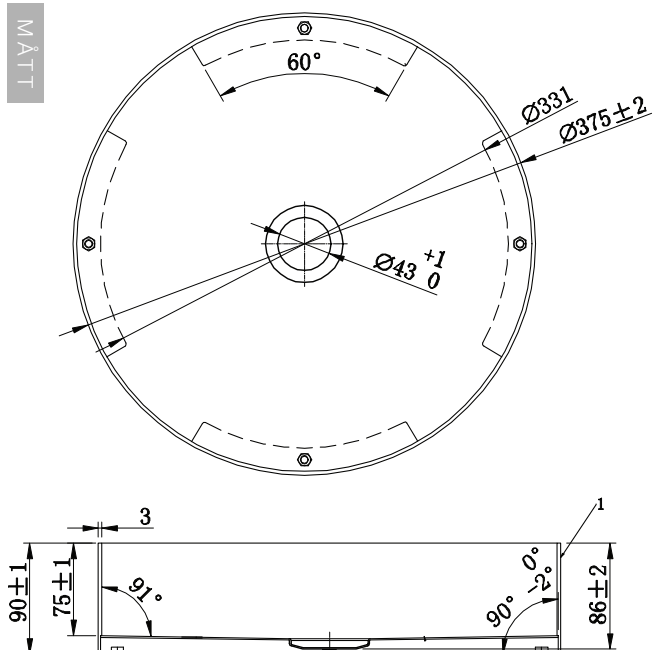

MÅTT

Steel Rare R

Fristående tvättställ i massivt rostfritt stål. Varje tvättställ är handgjort och har en unik karaktär. Köp till bottenventil.

Art nr RSK

40000 7539540

Tekniska data:

Diameter: 375 mm

Höjd: 90 mm